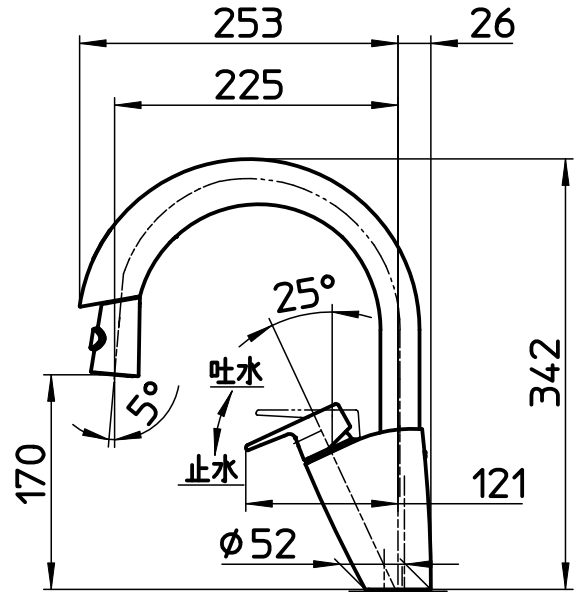

図番

ACアダプタ  
コード長さ1800

ホース長さ1430

品番	色
EK8700EK	クロム
EK8700EK-MDP	マットブラック

備考 JIS、吐水口は回転式(120°)、フレキホース曲げ半径R50以上  
座パッキンが取付穴に落ち込まない様、取付穴の中心に施工してください。  
上記寸法は推奨寸法ですので、現場状況に合わせて施工してください。節湯A1、C1

品名	シングル混合栓 (センサー式)	尺度	承認	検図	製図	設計	第三角法
品番	EK8700EK-(色)	1:6	23・9・20	23・9・20	23・9・19	23・9・19	SANEI 株式会社