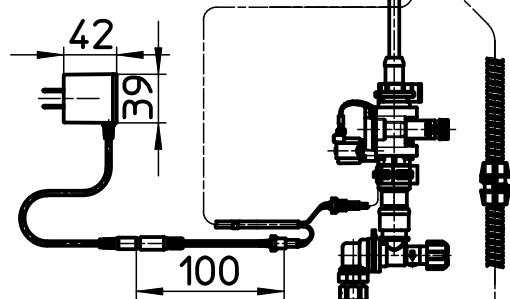

図番

ACアダプタ  
コード長さ1800

ホース長さ1430

品番	色
EK8700EK	クロム
EK8700EK-MDP	マットブラック

備考 JIS、吐水口は回転式(120°)、フレキホース曲げ半径R50以上  
座パッキンが取付穴に落ち込まない様、取付穴の中心に施工してください。  
上記寸法は推奨寸法ですので、現場状況に合わせて施工してください。節湯A1、C1

品名	シングル混合栓 (センサー式)	尺度	承認	検図	製図	設計	第三角法
品番	EK8700EK-(色)	1:6	23・9・20	23・9・20	23・9・19	23・9・19	SANEI 株式会社