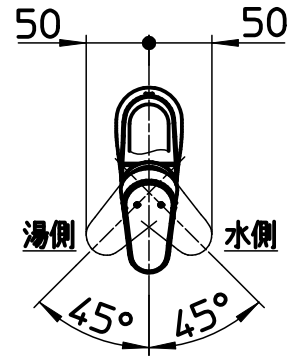

図番

ACアダプタ  
コード長さ1800

ホース長さ1430

品番	色
EK8700EK	クロム
EK8700EK-MDP	マットブラック

備考 JIS、吐水口は回転式(120°)、フレキホース曲げ半径R50以上  
座パッキンが取付穴に落ち込まない様、取付穴の中心に施工してください。  
上記寸法は推奨寸法ですので、現場状況に合わせて施工してください。節湯A1、C1

品名	シングル混合栓 (センサー式)	尺度	承認	検図	製図	設計	第三角法
品番	EK8700EK-(色)	1:6	23・9・20	23・9・20	23・9・19	23・9・19	SANEI 株式会社