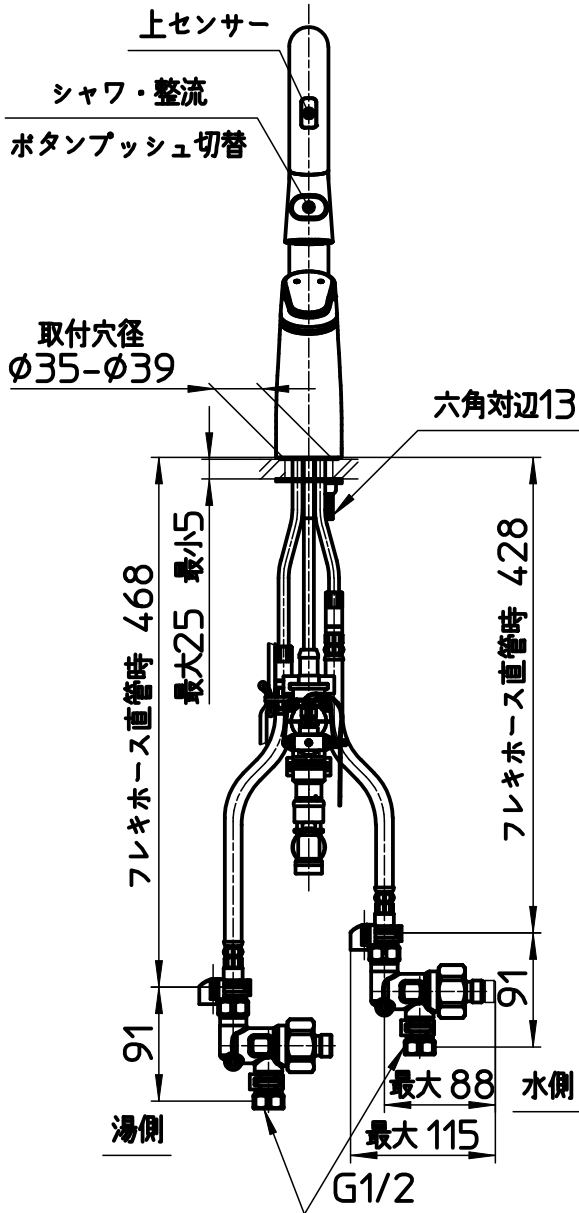

図番

ACアダプタ  
コード長さ1800

ホース長さ1430

品番	色
EK8700EK	クロム
EK8700EK-MDP	マットブラック

備考 JIS、吐水口は回転式(120°)、フレキホース曲げ半径R50以上  
座パッキンが取付穴に落ち込まない様、取付穴の中心に施工してください。  
上記寸法は推奨寸法ですので、現場状況に合わせて施工してください。節湯A1、C1

品名	シングル混合栓 (センサー式)	尺度	承認	検図	製図	設計	第三角法
品番	EK8700EK-(色)	1:6	23・9・20	23・9・20	23・9・19	23・9・19	SANEI 株式会社