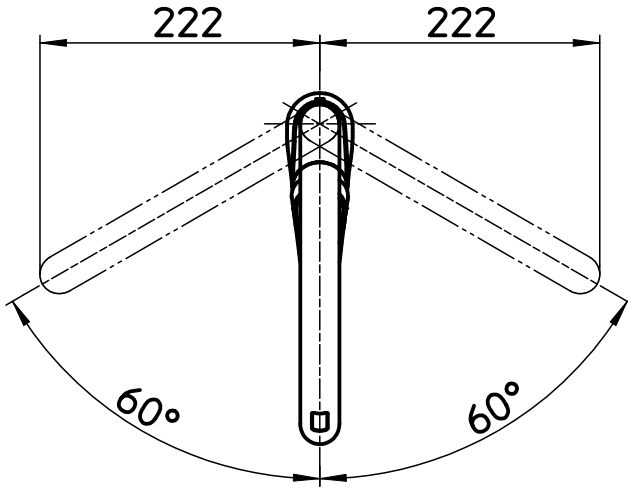

図番

ACアダプタ  
コード長さ1800

ホース長さ1430

品番	色
EK8700EK	クロム
EK8700EK-MDP	マットブラック

備考 JIS、吐水口は回転式(120°)、フレキホース曲げ半径R50以上  
座パッキンが取付穴に落ち込まない様、取付穴の中心に施工してください。  
上記寸法は推奨寸法ですので、現場状況に合わせて施工してください。節湯A1、C1

品名	シングル混合栓 (センサー式)	尺度	承認	検図	製図	設計	第三角法
品番	EK8700EK-(色)	1:6	23・9・20	23・9・20	23・9・19	23・9・19	SANEI 株式会社