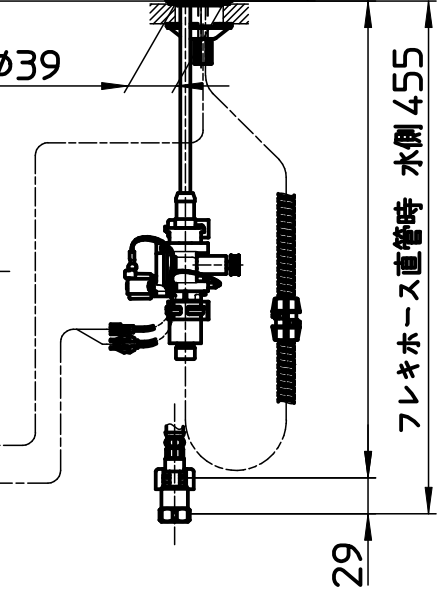

☒ 番

品番	色
EK870AE-13	クロム
EK870AE-D7N-13	NERO

シャワ・整流
ボタン押し切替

六角対辺13

フレキホース曲げ半径R50以上

取付穴径 ϕ 35- ϕ 39

ホース長さ1430

ACアダプタ
コード長1800

備考	JIS 吐水口は回転式(120°) 座パッキンが取付穴に落ち込まない様、取付穴の中心に施工して下さい。						
品名	シングル混合栓 (センサー式)	尺度	承認	検図	製図	設計	第三角法
品番	EK870AE-(色)-13	1:6	22・12・1	22・12・1	22・11・25	21・2・20	SANEI 株式会社