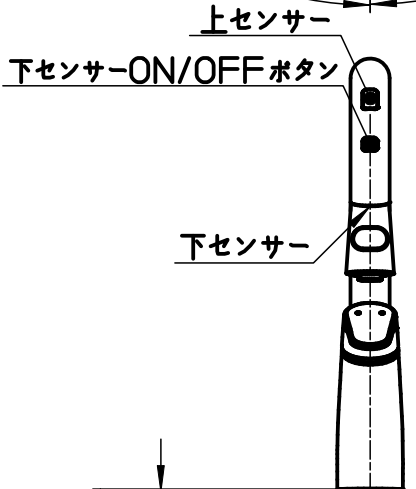

☒ 番

品番	色
EK870AE-13	クロム
EK870AE-D7N-13	NERO

シャワ・整流
ボタン押し切替

六角対辺13

フレキホース曲げ半径R50以上

取付穴径 ϕ 35- ϕ 39

ホース長さ1430

ACアダプタ
コード長1800

備考	JIS 吐水口は回転式(120°) 座パッキンが取付穴に落ち込まない様、取付穴の中心に施工して下さい。						
品名	シングル混合栓 (センサー式)	尺度	承認	検図	製図	設計	第三角法
品番	EK870AE-(色)-13	1:6	22・12・1	22・12・1	22・11・25	21・2・20	SANEI 株式会社