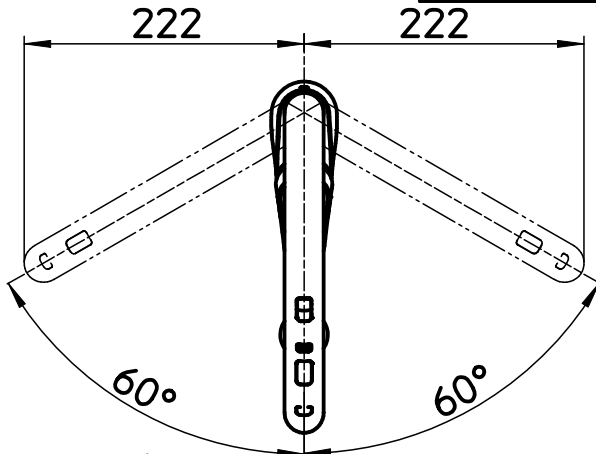

☒ 番

品番	色
EK870AE-13	クロム
EK870AE-D7N-13	NERO

シャワ・整流
ボタン押し切替

六角対辺13

フレキホース曲げ半径R50以上

取付穴径 ϕ 35- ϕ 39

ホース長さ1430

ACアダプタ
コード長1800

備考	JIS 吐水口は回転式(120°) 座パッキンが取付穴に落ち込まない様、取付穴の中心に施工して下さい。						
品名	シングル混合栓 (センサー式)	尺度	承認	検図	製図	設計	第三角法
品番	EK870AE-(色)-13	1:6	22・12・1	22・12・1	22・11・25	21・2・20	SANEI 株式会社