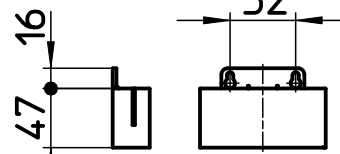

☒ 番

品番	色
EK870AE-13	クロム
EK870AE-D7N-13	NERO

シャワ・整流
ボタン押し切替

六角対辺13

フレキホース曲げ半径R50以上

取付穴径 ϕ 35- ϕ 39

ホース長さ1430

ACアダプタ
コード長1800

備考	JIS 吐水口は回転式(120°) 座パッキンが取付穴に落ち込まない様、取付穴の中心に施工して下さい。						
品名	シングル混合栓 (センサー式)	尺度	承認	検図	製図	設計	第三角法
品番	EK870AE-(色)-13	1:6	22・12・1	22・12・1	22・11・25	21・2・20	SANEI 株式会社