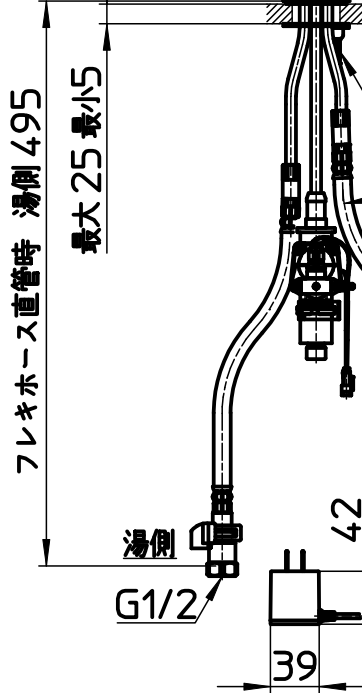

☒ 番

品番	色
EK870AE-13	クロム
EK870AE-D7N-13	NERO

シャワ・整流
ボタン押し切替

六角対辺13

フレキホース曲げ半径R50以上

取付穴径 ϕ 35- ϕ 39

ホース長さ1430

ACアダプタ
コード長1800

備考	JIS 吐水口は回転式(120°) 座パッキンが取付穴に落ち込まない様、取付穴の中心に施工して下さい。						
品名	シングル混合栓 (センサー式)	尺度	承認	検図	製図	設計	第三角法
品番	EK870AE-(色)-13	1:6	22・12・1	22・12・1	22・11・25	21・2・20	SANEI 株式会社