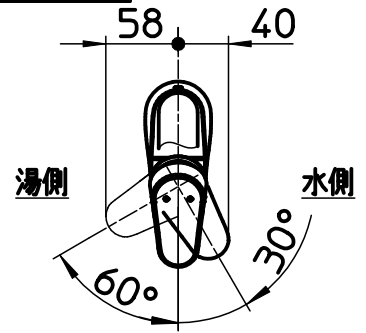

☒ 番

品番	色
EK870AE-13	クロム
EK870AE-D7N-13	NERO

シャワ・整流
ボタン押し切替

六角対辺13

フレキホース曲げ半径R50以上

取付穴径 ϕ 35- ϕ 39

ホース長さ1430

ACアダプタ
コード長1800

備考	JIS 吐水口は回転式(120°) 座パッキンが取付穴に落ち込まない様、取付穴の中心に施工して下さい。						
品名	シングル混合栓 (センサー式)	尺度	承認	検図	製図	設計	第三角法
品番	EK870AE-(色)-13	1:6	22・12・1	22・12・1	22・11・25	21・2・20	SANEI 株式会社