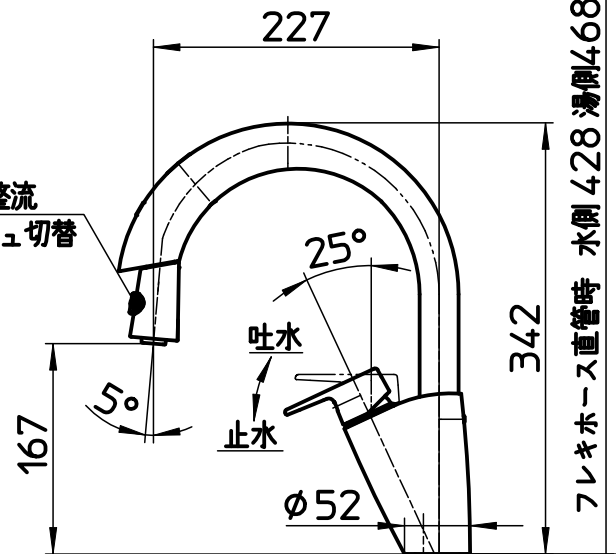

☒ 番

品番	色
EK870AE-13	クロム
EK870AE-D7N-13	NERO

シャワ・整流
ボタン押し切替

六角対辺13

フレキホース曲げ半径R50以上

取付穴径 ϕ 35- ϕ 39

ホース長さ1430

ACアダプタ
コード長1800

備考	JIS 吐水口は回転式(120°) 座パッキンが取付穴に落ち込まない様、取付穴の中心に施工して下さい。						
品名	シングル混合栓 (センサー式)	尺度	承認	検図	製図	設計	第三角法
品番	EK870AE-(色)-13	1:6	22・12・1	22・12・1	22・11・25	21・2・20	SANEI 株式会社