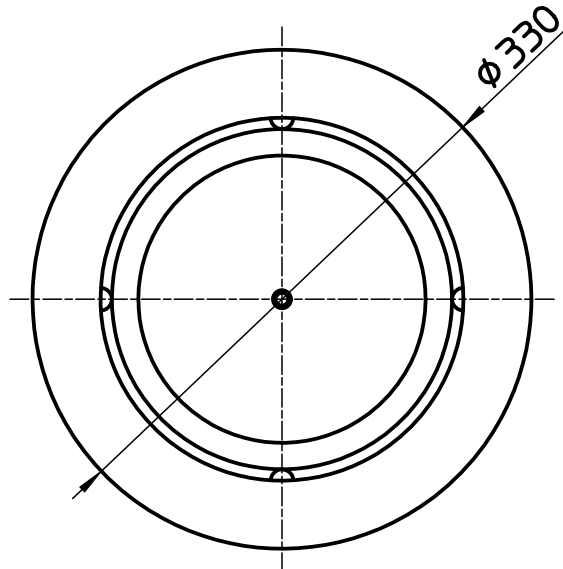

図番

品番	柄名
EW20-2	白窯変
EW20-3	青古信楽

備考 ・質量：9kg

品名	インテリア水琴窟(屋内用)	尺度	承認	検図	製図	担当	第三角法
品番	EW20-(各種)	1:5	21・8・27	21・8・27	21・8・27	17・11・7	SANEI 株式会社