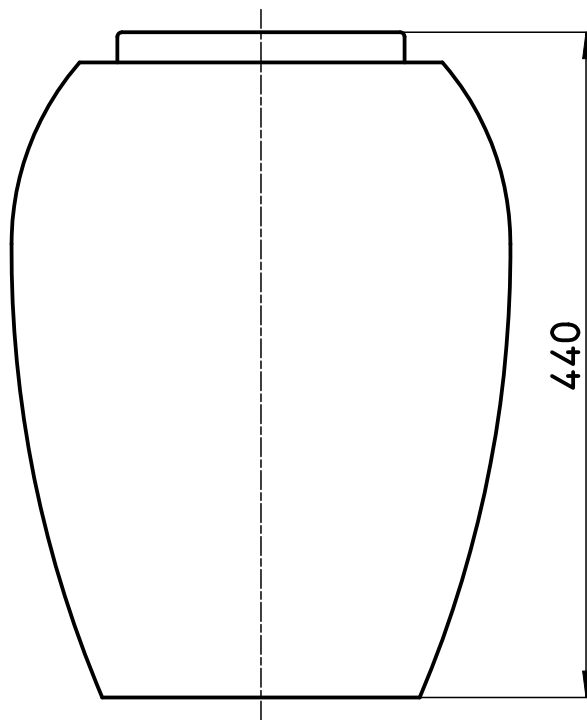

図番

品番	柄名
EW20-2	白窯変
EW20-3	青古信楽

備考 ・質量：9kg

品名	インテリア水琴窟(屋内用)	尺度	承認	検図	製図	担当	第三角法
品番	EW20-(各種)	1:5	21・8・27	21・8・27	21・8・27	17・11・7	SANEI 株式会社