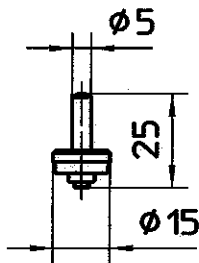

図番

ケレップ(1/2)

アダプターセット(1/4)

上部分岐パイプ(1/4)

ペンリーフレキ(1/4)

スパナ(1/4)

備考

脱臭機能付き

品名

温水洗浄便座  
"シャワーズ"

品番

EW9001

尺度

1/10

承認

検