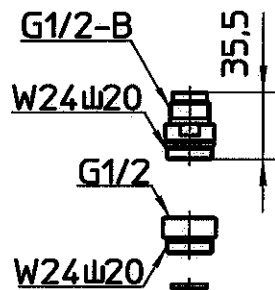

図番

ケレップ(1/2)

アダプターセット(1/4)

上部分岐パイプ(1/4)

ペンリーフレキ(1/4)

スパナ(1/4)

備考

脱臭機能付き

品名

温水洗浄便座  
"シャワーズ"

品番

EW9001

尺度

1/10

承認

検