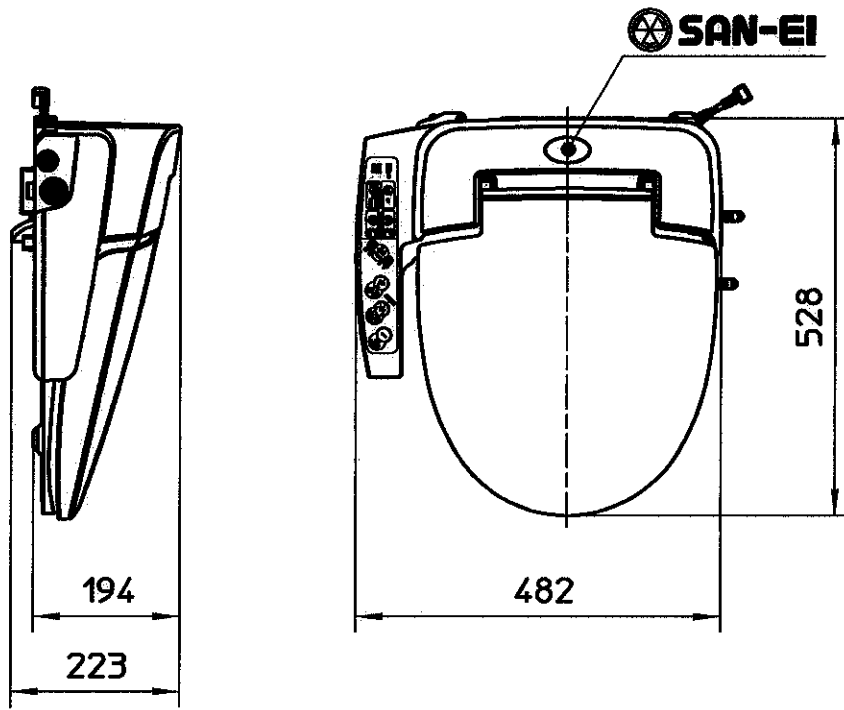

図番

ケレップ(1/2)

アダプターセット(1/4)

上部分岐パイプ(1/4)

ペンリーフレキ(1/4)

スパナ(1/4)

備考

脱臭機能付き

品名

温水洗浄便座  
"シャワーズ"

品番

EW9001

尺度

1/10

承認

検