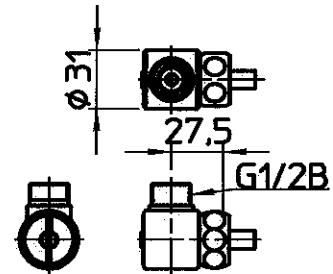

図番

ケレップ(1/2)

アダプターセット(1/4)

上部分岐パイプ(1/4)

ペンリーフレキ(1/4)

スパナ(1/4)

備考

脱臭機能付き

品名

温水洗浄便座  
"シャワーズ"

品番

EW9001

尺度

1/10

承認

検