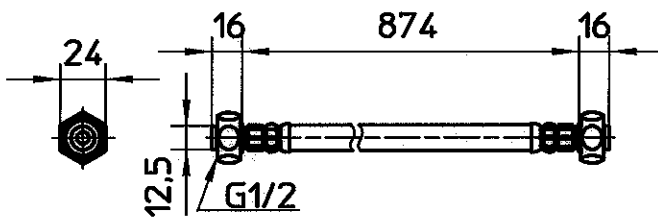

図番

ケレップ(1/2)

アダプターセット(1/4)

上部分岐パイプ(1/4)

ペンリーフレキ(1/4)

スパナ(1/4)

備考

脱臭機能付き

品名

温水洗浄便座  
"シャワーズ"

品番

EW9001

尺度

1/10

承認

検