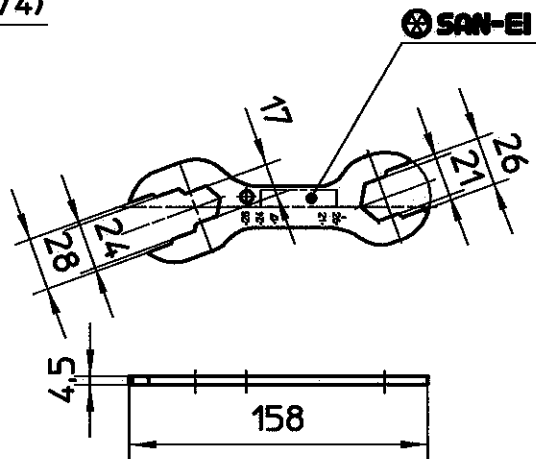

図番

ケレップ(1/2)

アダプターセット(1/4)

上部分岐パイプ(1/4)

ペンリーフレキ(1/4)

スパナ(1/4)

備考

脱臭機能付き

品名

温水洗浄便座  
"シャワーズ"

品番

EW9001

尺度

1/10

承認

検