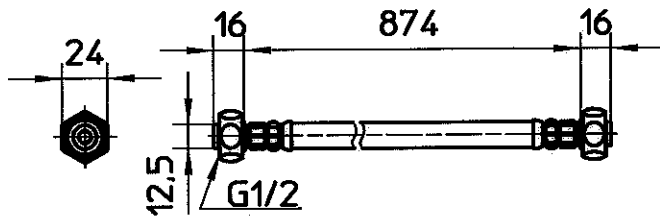

図番

クランプ(1/2)

アダプターセット(1/4)

上部分岐パイプ(1/4)

ペンリーフレキ(1/4)

スパナ(1/4)

備考

脱臭機能なし

品名

温水洗浄便座
"シャワーズ"

品番

EW9011

尺度

1/10

承認

検査