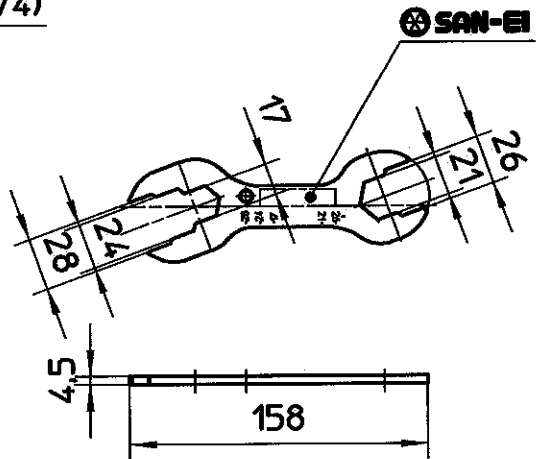

図番

クランプ(1/2)

アダプターセット(1/4)

上部分岐パイプ(1/4)

ペンリーフレキ(1/4)

スパナ(1/4)

備考

脱臭機能なし

品名

温水洗浄便座
"シャワーズ"

品番

EW9011

尺度

1/10

承認

検査