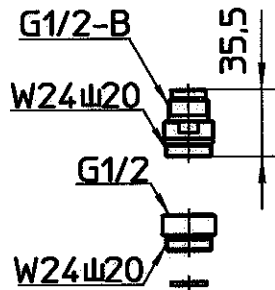

図番

クランプ(1/2)

アダプターセット(1/4)

上部分岐パイプ(1/4)

ペンリーフレキ(1/4)

スパナ(1/4)

備考

脱臭機能なし

品名

温水洗浄便座
"シャワーズ"

品番

EW9011

尺度

1/10

承認

検査