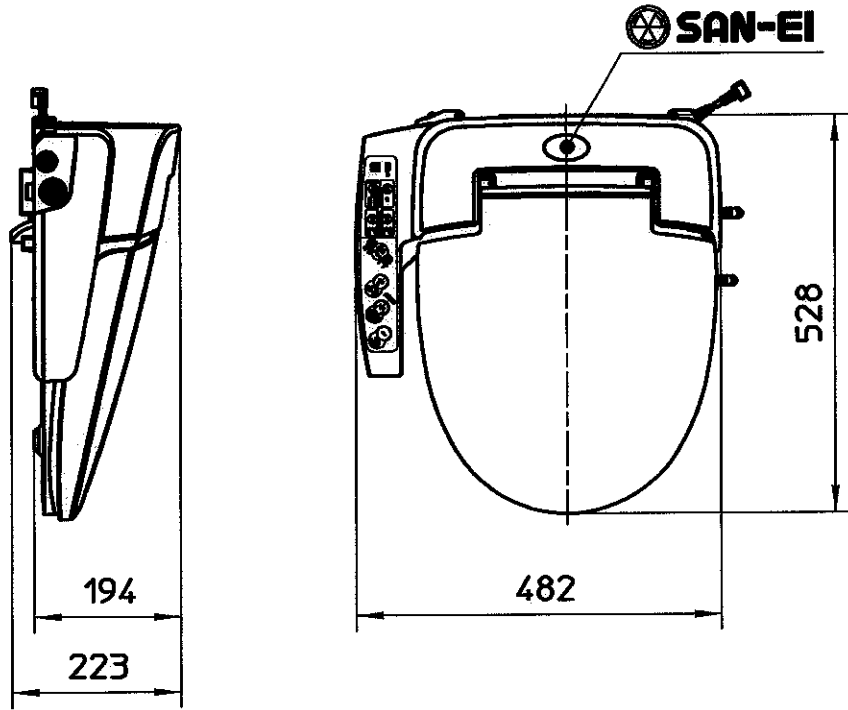

図番

クランプ(1/2)

アダプターセット(1/4)

上部分岐パイプ(1/4)

ペンリーフレキ(1/4)

スパナ(1/4)

備考

脱臭機能なし

品名

温水洗浄便座
"シャワーズ"

品番

EW9011

尺度

1/10

承認

検査