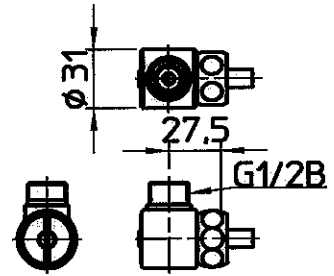

図番

クランプ(1/2)

アダプターセット(1/4)

上部分岐パイプ(1/4)

ペンリーフレキ(1/4)

スパナ(1/4)

備考

脱臭機能なし

品名

温水洗浄便座
"シャワーズ"

品番

EW9011

尺度

1/10

承認

検査