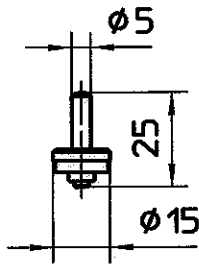

図番

クランプ(1/2)

アダプターセット(1/4)

上部分岐パイプ(1/4)

ペンリーフレキ(1/4)

スパナ(1/4)

備考

脱臭機能なし

品名

温水洗浄便座
"シャワーズ"

品番

EW9011

尺度

1/10

承認

検査