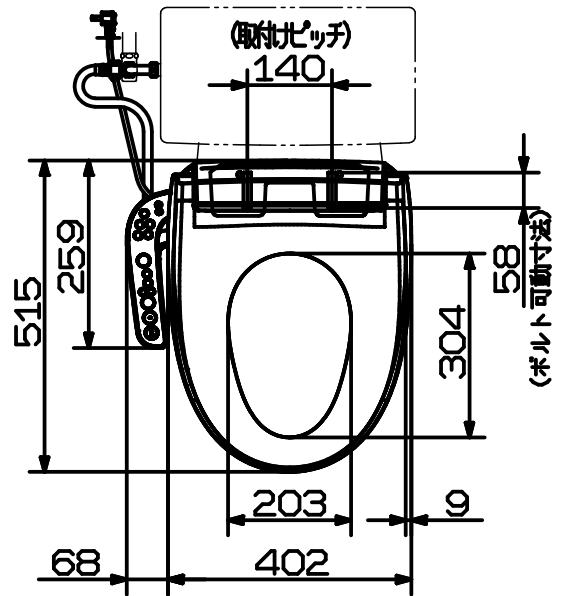

図番

品番	色
EW9013	アイボリー
EW9013-W	ホワイト

備考 脱臭機能なし

品名	温水洗浄便座 シャワーズ	尺度	承認	検図	製図	担当	第三角法
品番	EW9013-(色)	1 : 12.5	21・8・27	21・8・27	21・8・27	16・1・12	SANEI 株式会社