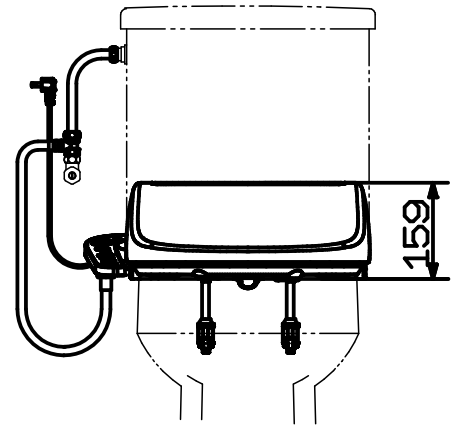

図番

品番	色
EW9013	アイボリー
EW9013-W	ホワイト

備考 脱臭機能なし

品名	温水洗浄便座 シャワーズ	尺度	承認	検図	製図	担当	第三角法
品番	EW9013-(色)	1 : 12.5	21・8・27	21・8・27	21・8・27	16・1・12	SANEI 株式会社