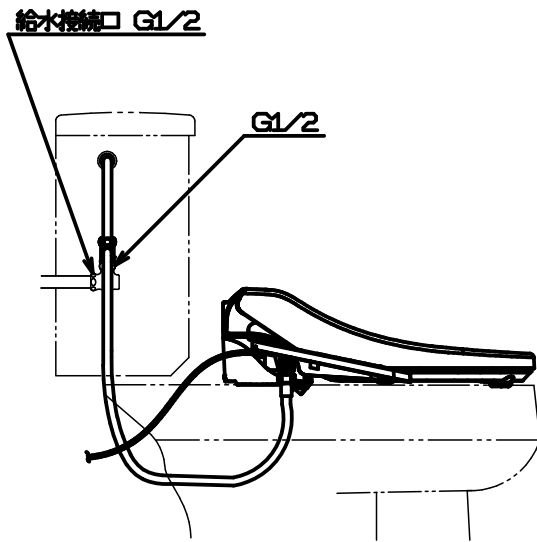

図番

品番	色
EW9013	アイボリー
EW9013-W	ホワイト

備考 脱臭機能なし

品名	温水洗浄便座 シャワーズ	尺度	承認	検図	製図	担当	第三角法
品番	EW9013-(色)	1 : 12.5	21・8・27	21・8・27	21・8・27	16・1・12	SANEI 株式会社