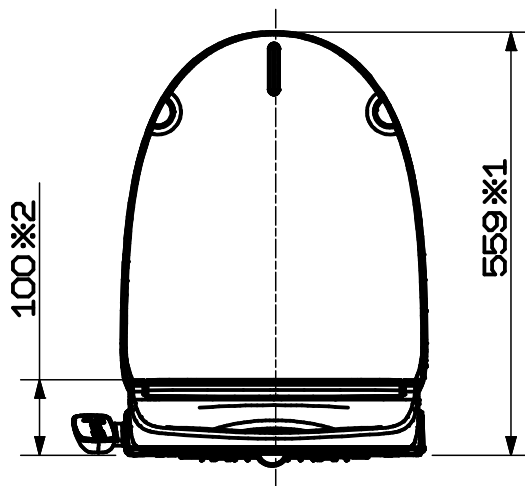

図番

品番	色
EW9014	パステルアイボリー
EW9014-W	ホワイト

- ※1 脱着板を含んだ寸法：564mm
- ※2 脱着板を含んだ寸法：104mm
- ※3 脱着板を含んだ寸法：117mm

フタを閉じた状態

備考

品名	温水洗浄便座 <sup>®</sup> シャワソザ <sup>®</sup>	尺度	承認	検図	製図	担当	第三角法
品番	EW9014-(色)	1:10	24・5・22	24・5・13	24・5・10	24・5・10	SANEI 株式会社