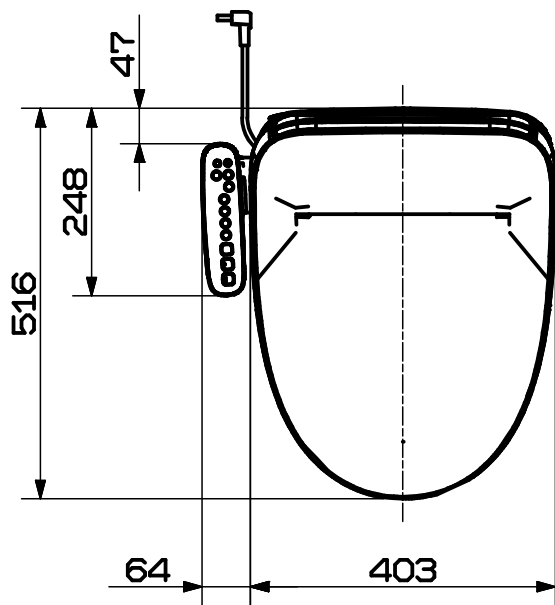

図番

品番	色
EW9014	パステルアイボリー
EW9014-W	ホワイト

- ※1 脱着板を含んだ寸法：564mm
- ※2 脱着板を含んだ寸法：104mm
- ※3 脱着板を含んだ寸法：117mm

フタを閉じた状態

備考

品名	温水洗浄便座 <sup>®</sup> シャワソザ <sup>®</sup>	尺度	承認	検図	製図	担当	第三角法
品番	EW9014-(色)	1:10	24・5・22	24・5・13	24・5・10	24・5・10	SANEI 株式会社