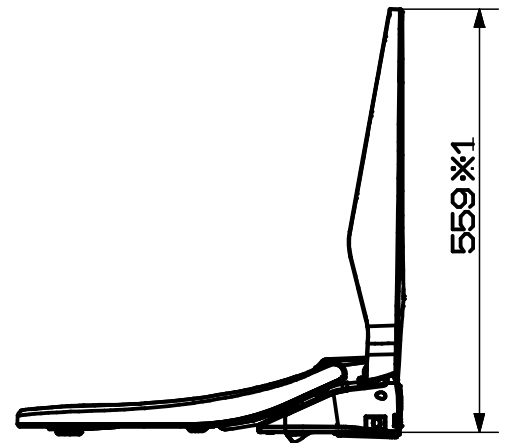

図番

品番	色
EW9014	パステルアイボリー
EW9014-W	ホワイト

- ※1 脱着板を含んだ寸法：564mm
- ※2 脱着板を含んだ寸法：104mm
- ※3 脱着板を含んだ寸法：117mm

フタを閉じた状態

備考

品名	温水洗浄便座 <sup>®</sup> シャワソザ <sup>®</sup>	尺度	承認	検図	製図	担当	第三角法
品番	EW9014-(色)	1:10	24・5・22	24・5・13	24・5・10	24・5・10	SANEI 株式会社