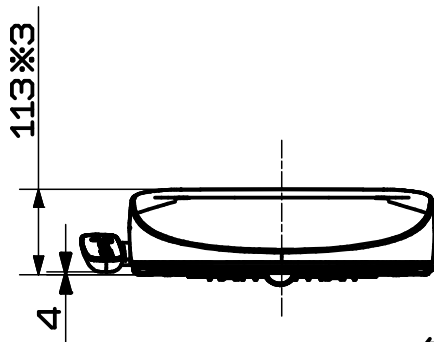

図番

品番	色
EW9014	パステルアイボリー
EW9014-W	ホワイト

- ※1 脱着板を含んだ寸法：564mm
- ※2 脱着板を含んだ寸法：104mm
- ※3 脱着板を含んだ寸法：117mm

フタを閉じた状態

備考

品名	温水洗浄便座 <sup>®</sup> シャワソザ <sup>®</sup>	尺度	承認	検図	製図	担当	第三角法
品番	EW9014-(色)	1:10	24・5・22	24・5・13	24・5・10	24・5・10	SANEI 株式会社