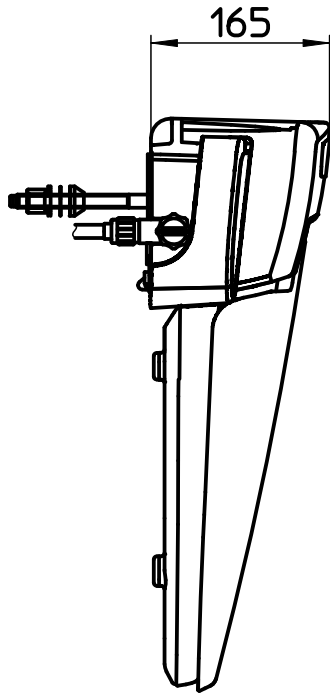

図番

| 品番 | 色 |
|----------|-------|
| EW9100 | アイボリー |
| EW9100-W | ホワイト |

リモコン

備考 脱臭機能付

| | | | | | | | |
|----|--|-----|---------|---------|---------|---------|------------|
| 品名 | 温水洗浄便座 [®] シャワーズ [®] | 尺度 | 承認 | 検図 | 製図 | 担当 | 第三角法 |
| 品番 | EW9100-(各種) | 1:7 | 21・8・27 | 21・8・27 | 21・8・27 | 11・9・15 | SANEI 株式会社 |