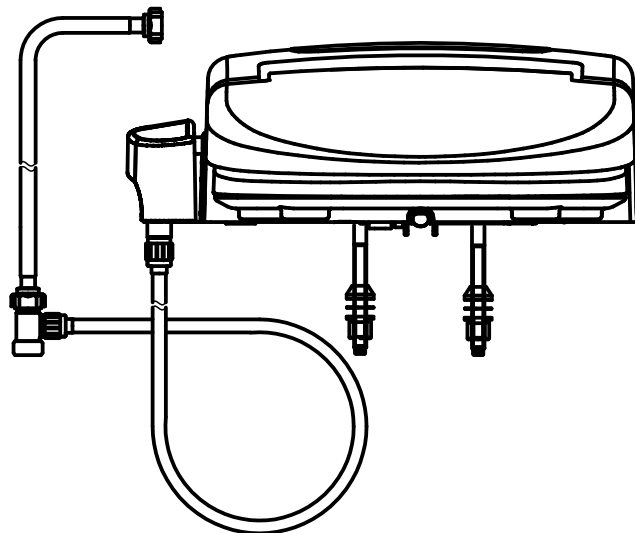

図番

| 品番 | 色 |
|----------|-------|
| EW9100 | アイボリー |
| EW9100-W | ホワイト |

リモコン

備考 脱臭機能付

| | | | | | | | |
|----|--|-----|---------|---------|---------|---------|------------|
| 品名 | 温水洗浄便座 [®] シャワーズ [®] | 尺度 | 承認 | 検図 | 製図 | 担当 | 第三角法 |
| 品番 | EW9100-(各種) | 1:7 | 21・8・27 | 21・8・27 | 21・8・27 | 11・9・15 | SANEI 株式会社 |