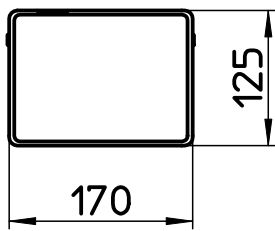

図番

| 品番 | 色 |
|----------|-------|
| EW9100 | アイボリー |
| EW9100-W | ホワイト |

リモコン

備考 脱臭機能付

| | | | | | | | |
|----|--|-----|---------|---------|---------|---------|------------|
| 品名 | 温水洗浄便座 [®] シャワーズ [®] | 尺度 | 承認 | 検図 | 製図 | 担当 | 第三角法 |
| 品番 | EW9100-(各種) | 1:7 | 21・8・27 | 21・8・27 | 21・8・27 | 11・9・15 | SANEI 株式会社 |