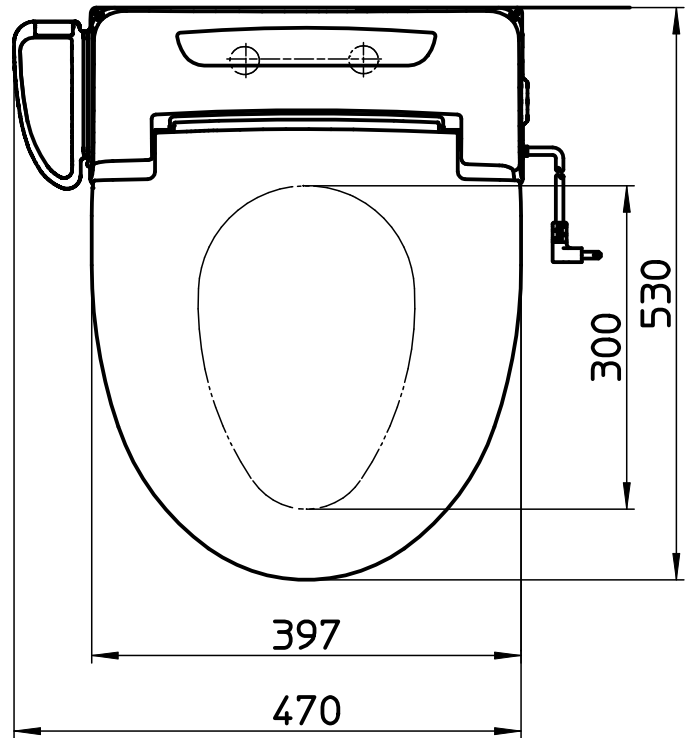

図番

| 品番 | 色 |
|----------|-------|
| EW9100 | アイボリー |
| EW9100-W | ホワイト |

リモコン

備考 脱臭機能付

| | | | | | | | |
|----|--|-----|---------|---------|---------|---------|------------|
| 品名 | 温水洗浄便座 [®] シャワーズ [®] | 尺度 | 承認 | 検図 | 製図 | 担当 | 第三角法 |
| 品番 | EW9100-(各種) | 1:7 | 21・8・27 | 21・8・27 | 21・8・27 | 11・9・15 | SANEI 株式会社 |