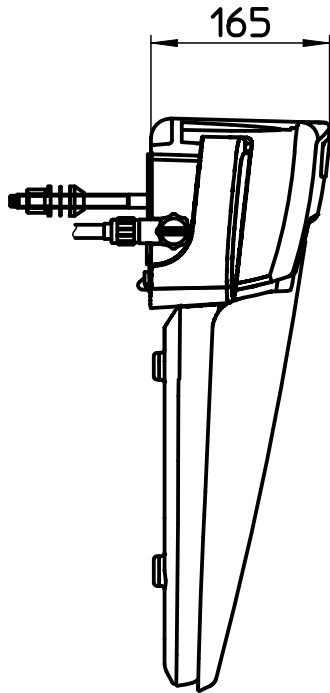

図番

品番	色
EW9110	アイボリー
EW9110-W	ホワイト

リモコン

備考 脱臭機能なし

品名	温水洗浄便座 [®] シャワーズ [®]	尺度	承認	検図	製図	担当	第三角法
品番	EW9110-(各種)	1:7	21・8・27	21・8・27	21・8・27	11・9・15	SANEI 株式会社