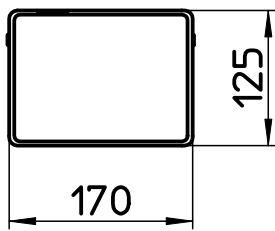

図番

品番	色
EW9110	アイボリー
EW9110-W	ホワイト

リモコン

備考 脱臭機能なし

品名	温水洗浄便座 [®] シャワーズ [®]	尺度	承認	検図	製図	担当	第三角法
品番	EW9110-(各種)	1:7	21・8・27	21・8・27	21・8・27	11・9・15	SANEI 株式会社