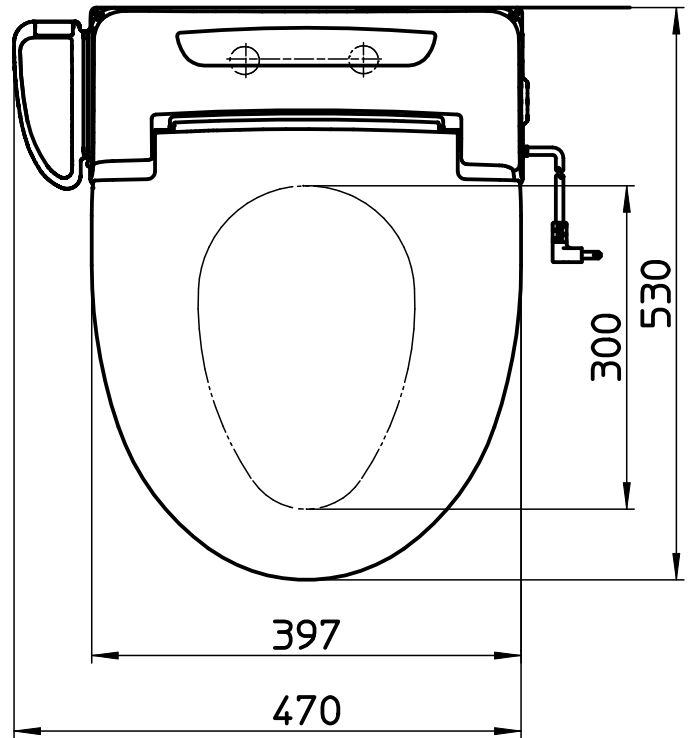

図番

品番	色
EW9110	アイボリー
EW9110-W	ホワイト

リモコン

備考 脱臭機能なし

品名	温水洗浄便座 [®] シャワーズ [®]	尺度	承認	検図	製図	担当	第三角法
品番	EW9110-(各種)	1:7	21・8・27	21・8・27	21・8・27	11・9・15	SANEI 株式会社