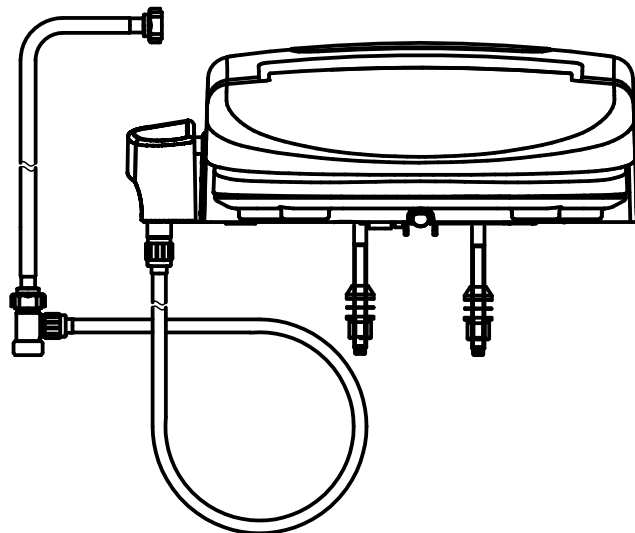

図番

品番	色
EW9110	アイボリー
EW9110-W	ホワイト

リモコン

備考 脱臭機能なし

品名	温水洗浄便座 [®] シャワーズ [®]	尺度	承認	検図	製図	担当	第三角法
品番	EW9110-(各種)	1:7	21・8・27	21・8・27	21・8・27	11・9・15	SANEI 株式会社