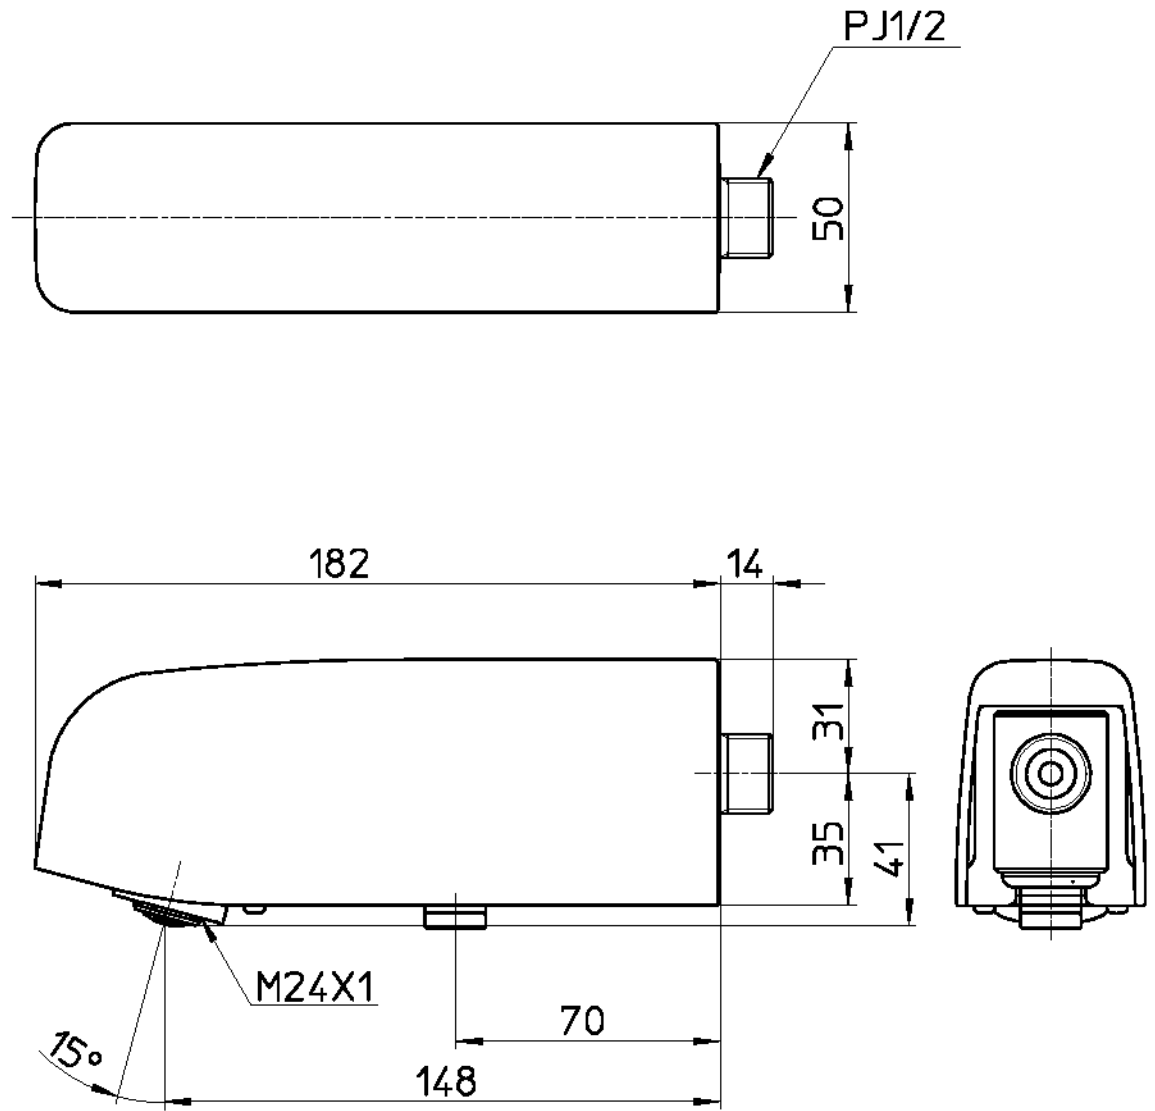

図番

備考	JIS 乾電池仕様						
品名	自動横水栓	尺度	承認	検図	製図	設計	第三角法 
品番	EY102DC-13	1:2	21・6・9	21・6・9	21・6・7	21・6・7	SANEI 株式会社