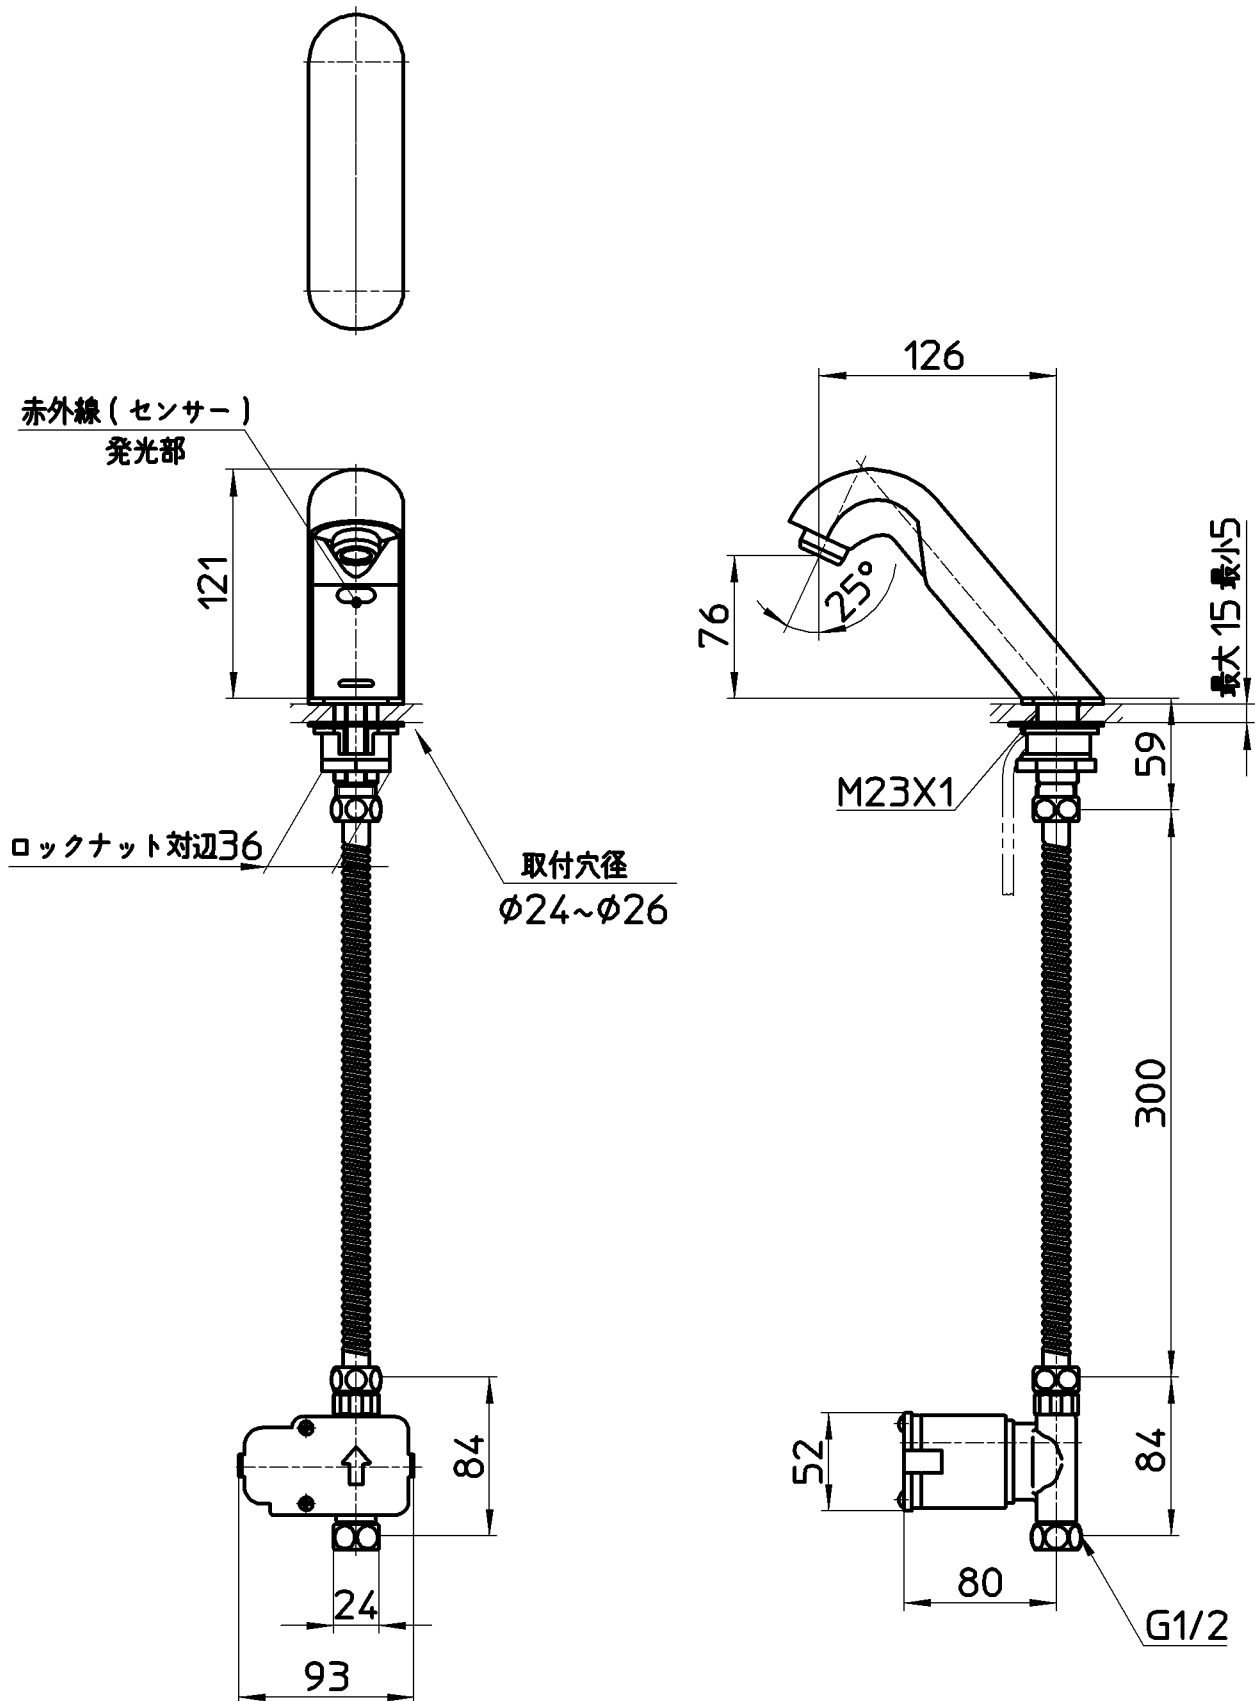

図番

備考	<p>JIS 吐水口は固定式 AC100Vで使用する場合は別売ACアダプター(MEY500-10S)が必要です。</p>						
品名	自動水洗(手洗用)	尺度	承認	検図	製図	設計	第三角法
品番	EY501-13	1:4	安岡	上村	川村	中島	SANEI 株式会社
			19・12・17	19・12・13	19・12・13	05・6・	