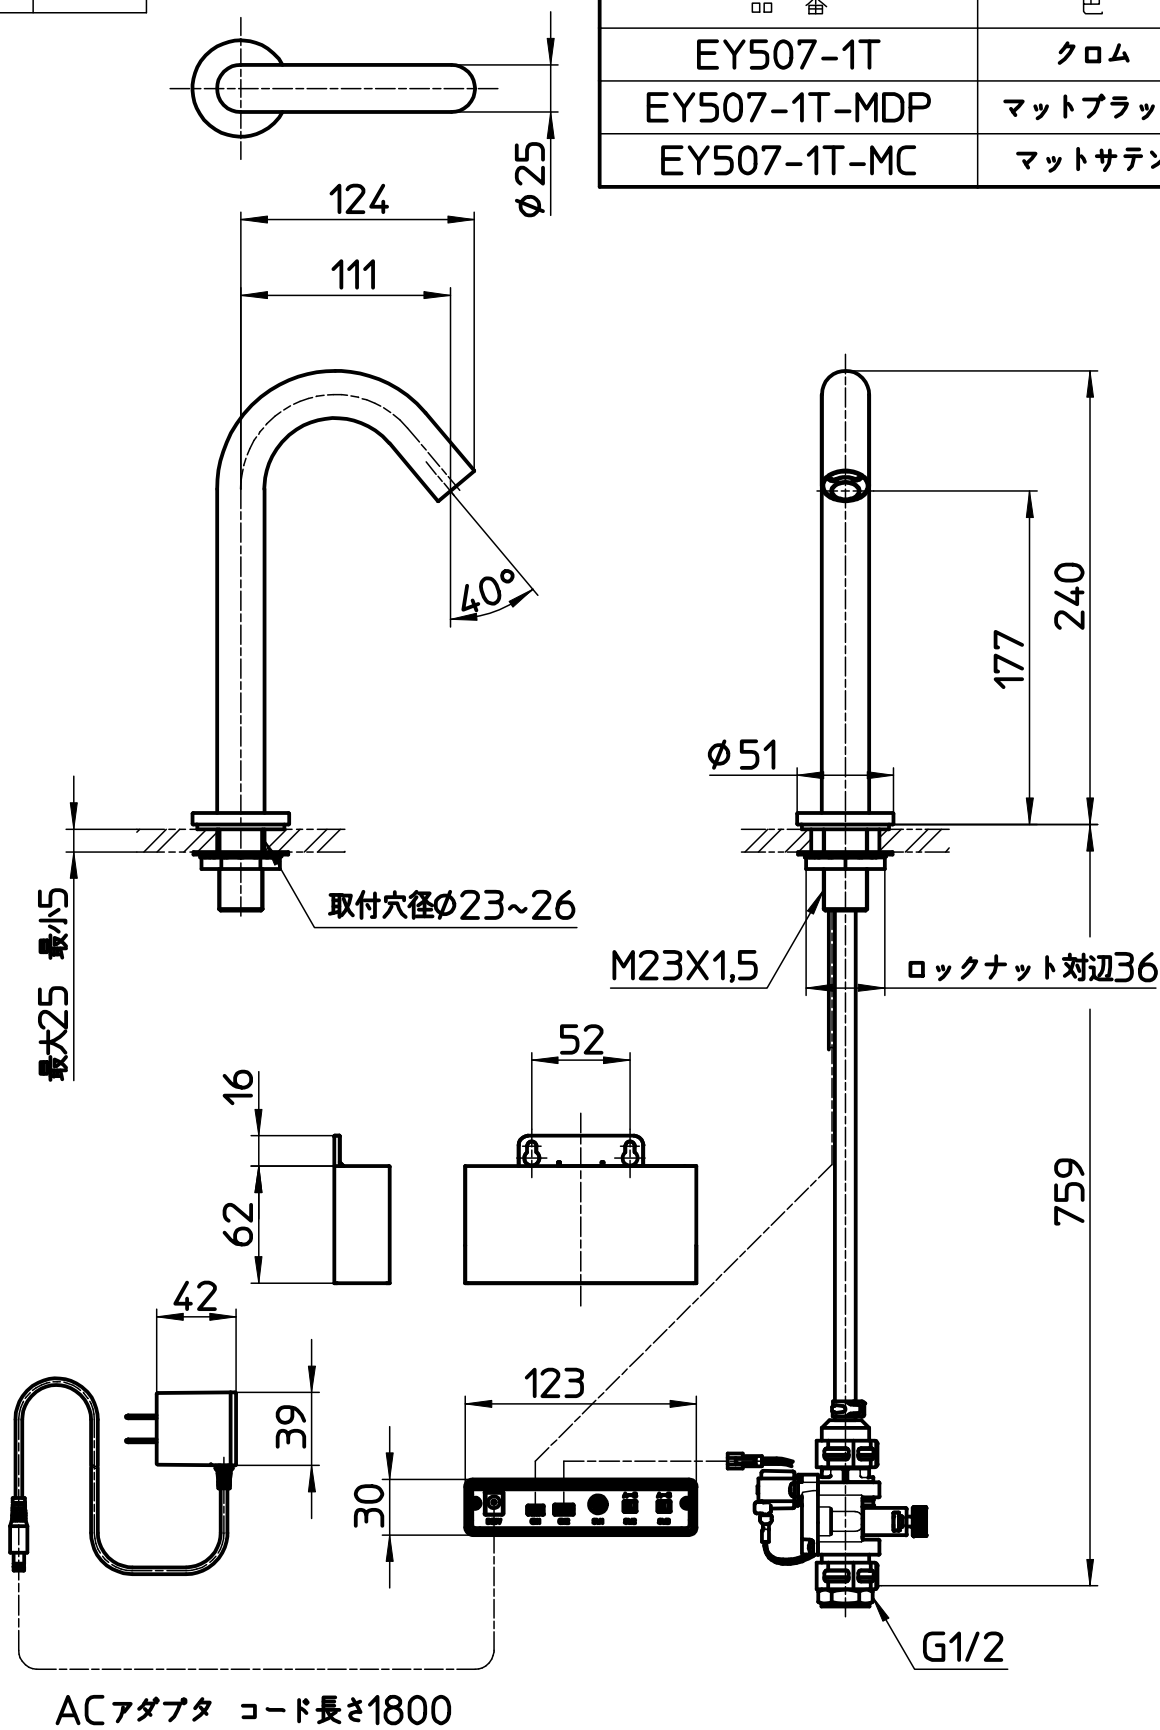

図番

品番	色
EY507-1T	クロム
EY507-1T-MDP	マットブラック
EY507-1T-MC	マットサテン

備考	JIS 吐水口は固定式						
品名	自動水栓	尺度	承認	検図	製図	設計	第三角法
品番	EY507-1T-(色)	1:4	23・4・4	23・4・4	23・4・4	23・3・31	SANEI 株式会社