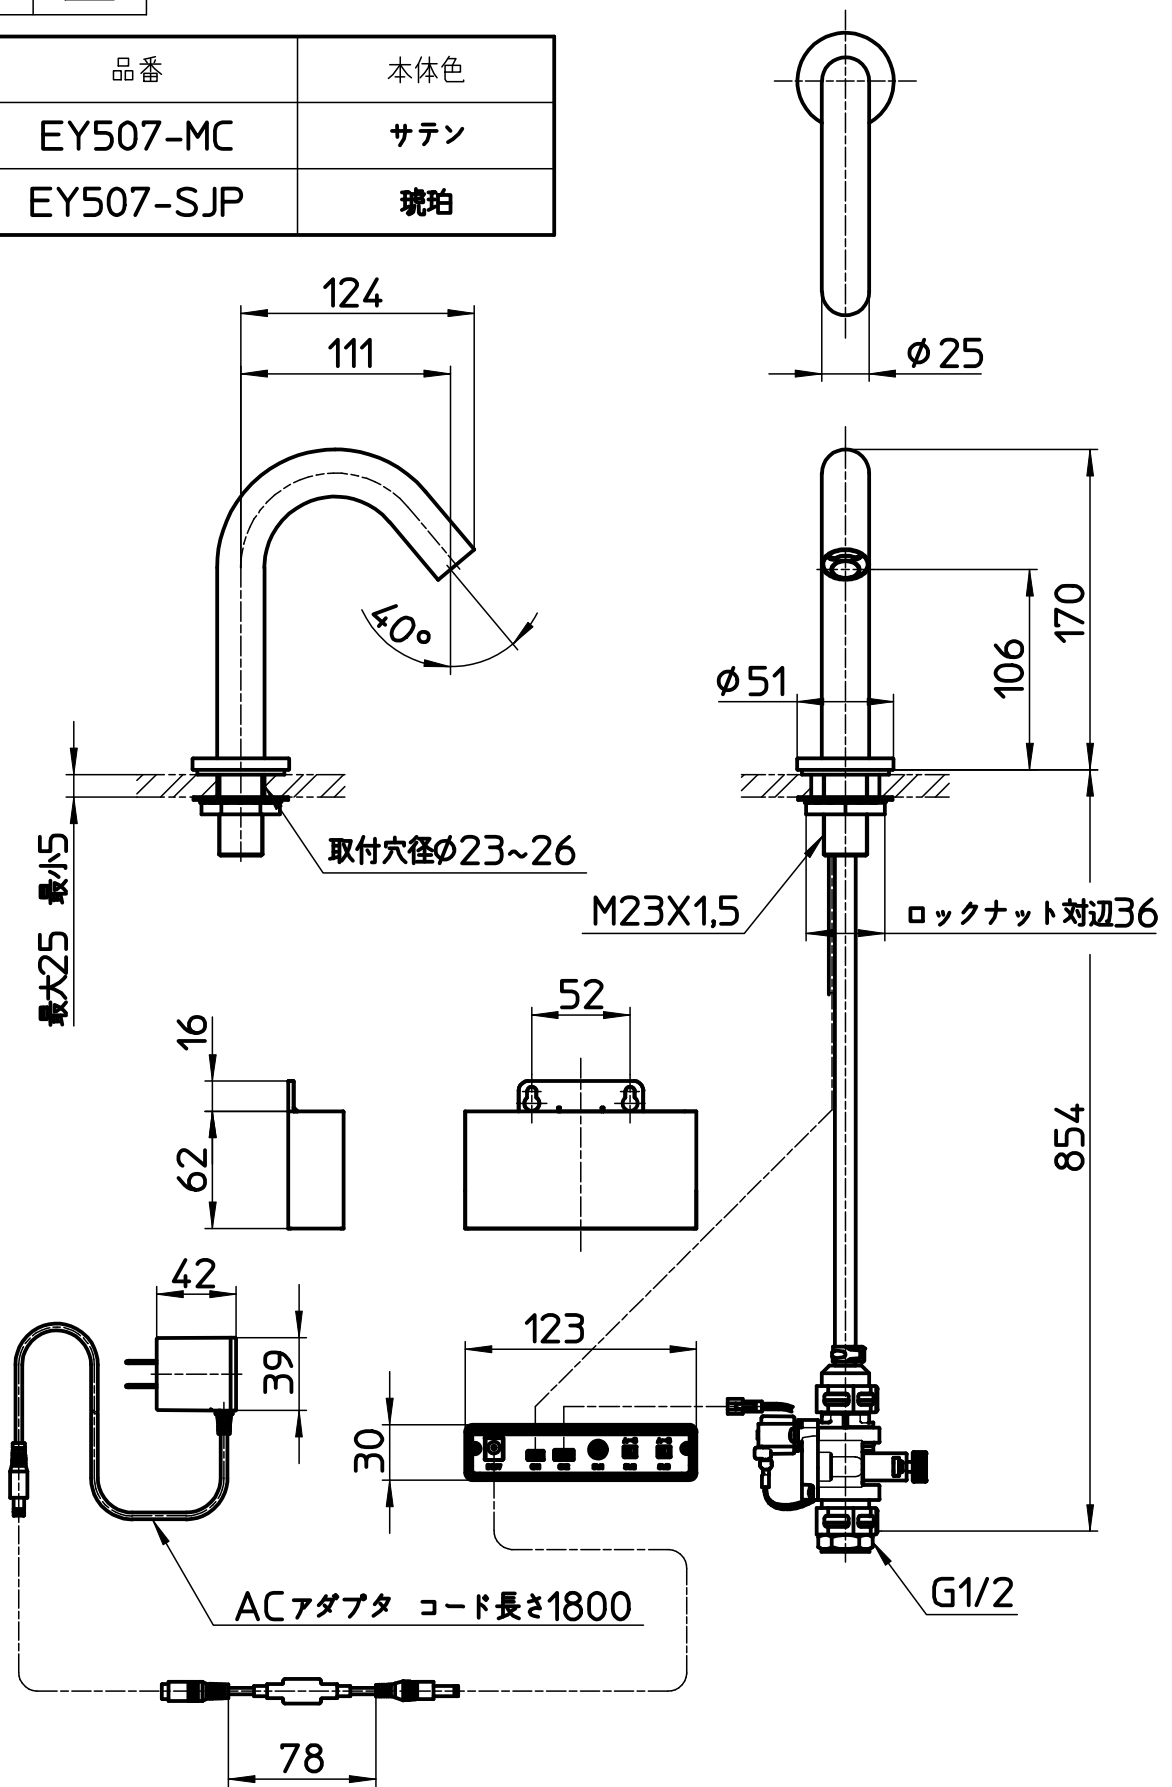

図番

3

品番	本体色
EY507-MC	サテン
EY507-SJP	琥珀

備考	JIS 吐水口は固定式						
品名	自動水栓	尺度	承認	検図	製図	設計	第三角法
品番	EY507-(色)	1:4	24・5・15	24・5・15	24・5・10	22・2・25	SANEI 株式会社