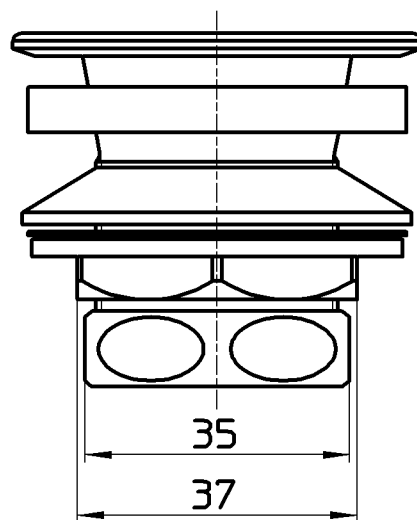

図番

備考

品名	丸鉢排水栓	尺度	承認	検図	製図	設計	第三角法  SANEI 株式会社
品番	H31-25	1:1	安岡	國枝	川村	中島	
			20・8・26	20・8・24	20・8・3	04・2・	