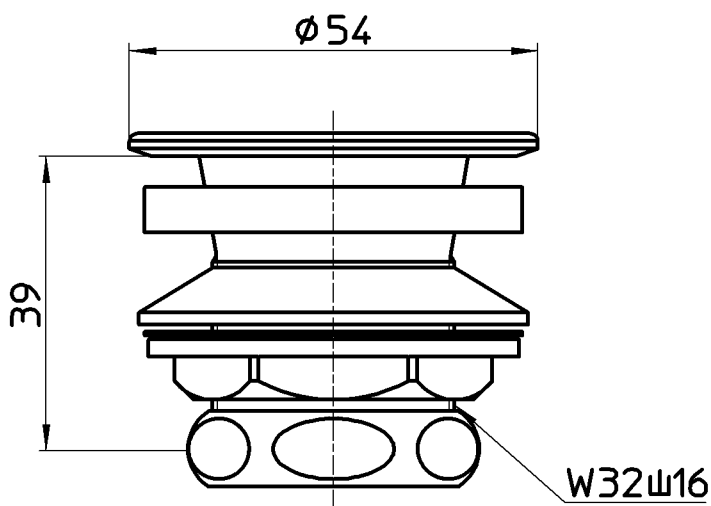

図番

備考

品名	丸鉢排水栓	尺度	承認	検図	製図	設計	第三角法  SANEI 株式会社
品番	H31-25	1:1	安岡	國枝	川村	中島	
			20・8・26	20・8・24	20・8・3	04・2・	