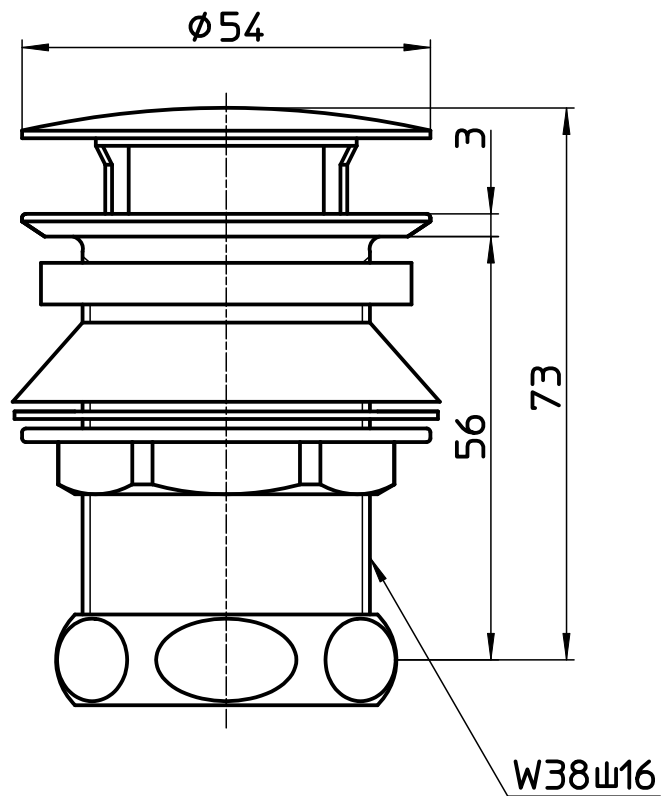

図番

2

品番	色
H310-32	クロム
H310-D7-32	ネロ
H310-MDP-32	マットブラック
H310-SJP-32	琥珀

備考

品名	丸鉢排水栓	尺度	承認	検図	製図	設計	第三角法
品番	H310-(色)-32	1:1	23・4・12	23・4・12	23・4・11	11・6・29	SANEI 株式会社