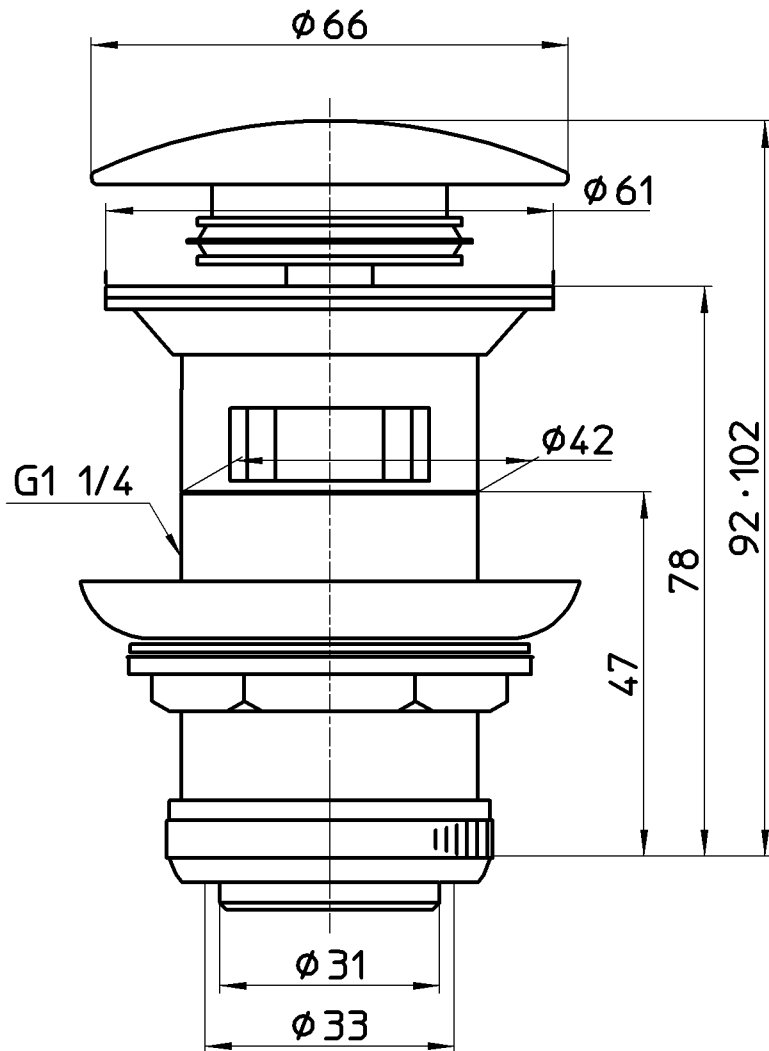

図番

備考

品名	ポップアップ横穴排水栓	尺度	承認	検図	製図	担当	第三角法
品番	H3310-32	1:1	原田	國枝	川村	板津	SANEI 株式会社
			20・10・28	20・10・26	20・10・16	12・3・14	