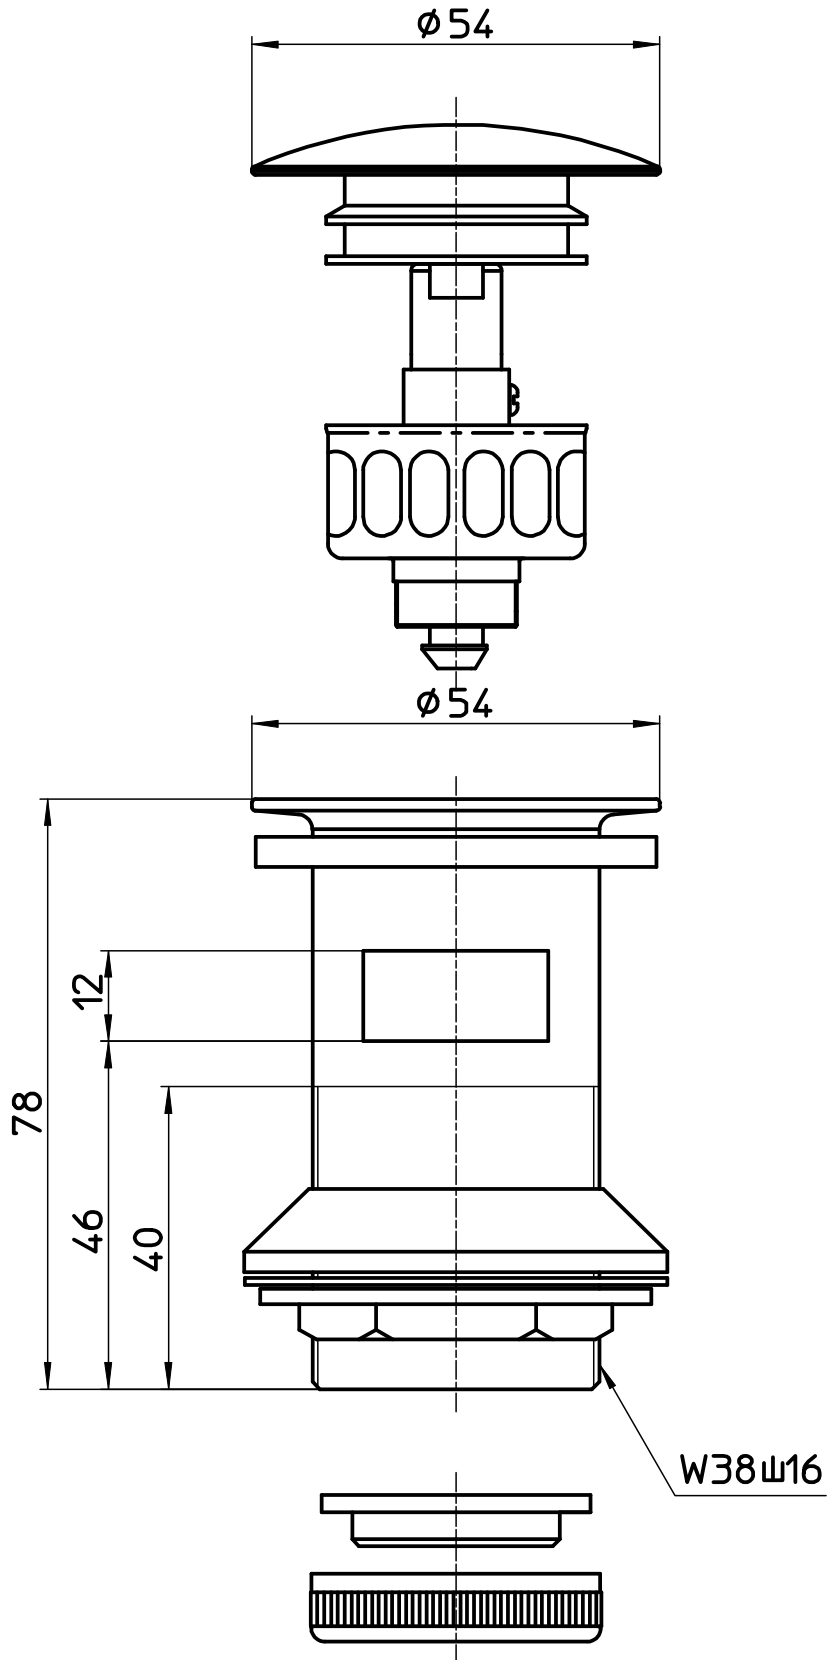

図番

備考

品名	ポップアップ横穴排水栓	尺度	承認	検図	製図	担当	第三角法
品番	H3310-41X32	1 : 1	22・1・18	22・1・17	22・1・14	17・11・14	SANEI 株式会社