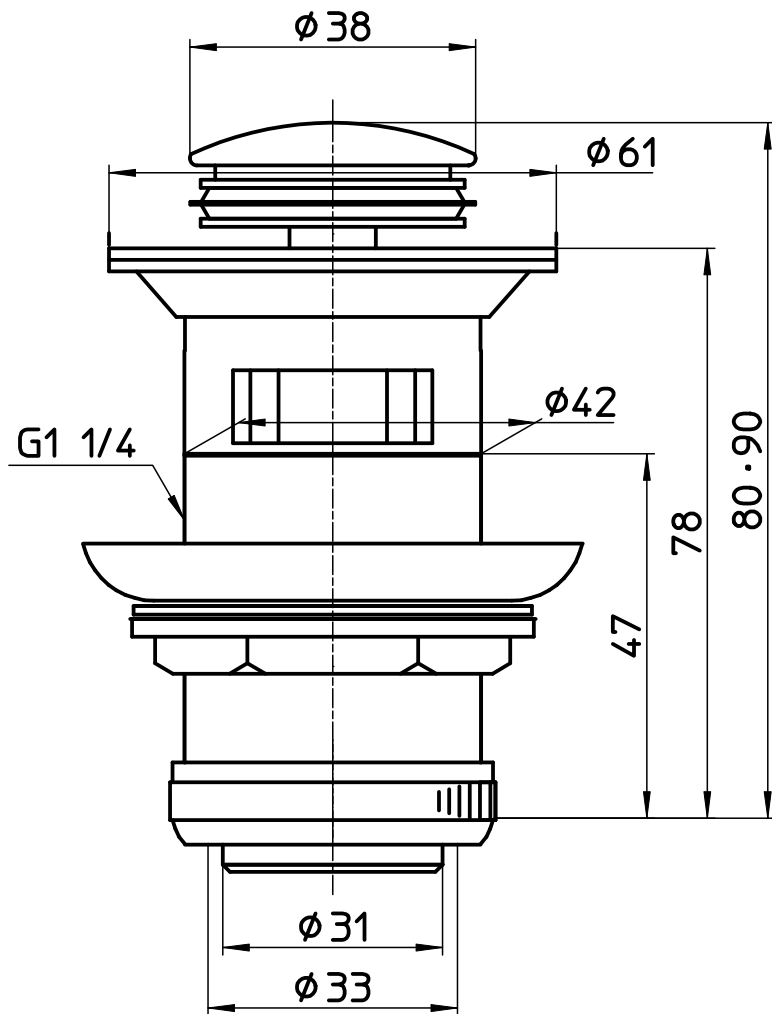

図番

備考

品名	ポップアップ横穴排水栓	尺度	承認	検図	製図	担当	第三角法 
品番	H3311-32	1:1	21・8・31	21・8・31	21・8・31	12・3・14	SANEI 株式会社