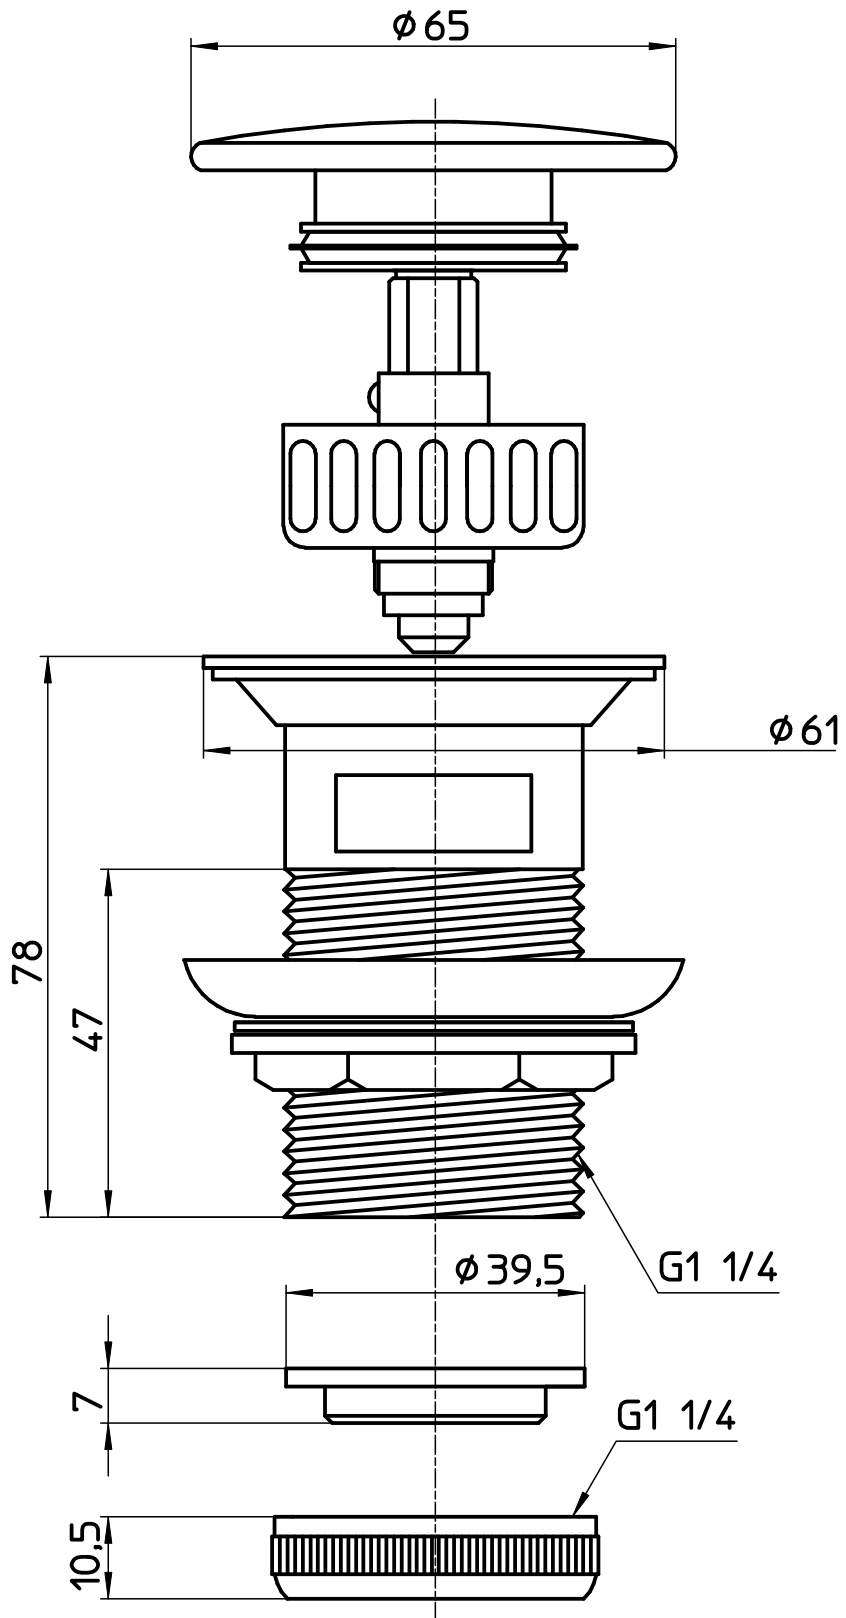

図番

備考

品名	ポップアップ横穴排水栓	尺度	承認	検図	製図	担当	第三角法 
品番	H3312-32	1:1	21・8・31	21・8・31	21・8・31	18・1・22	SANEI 株式会社