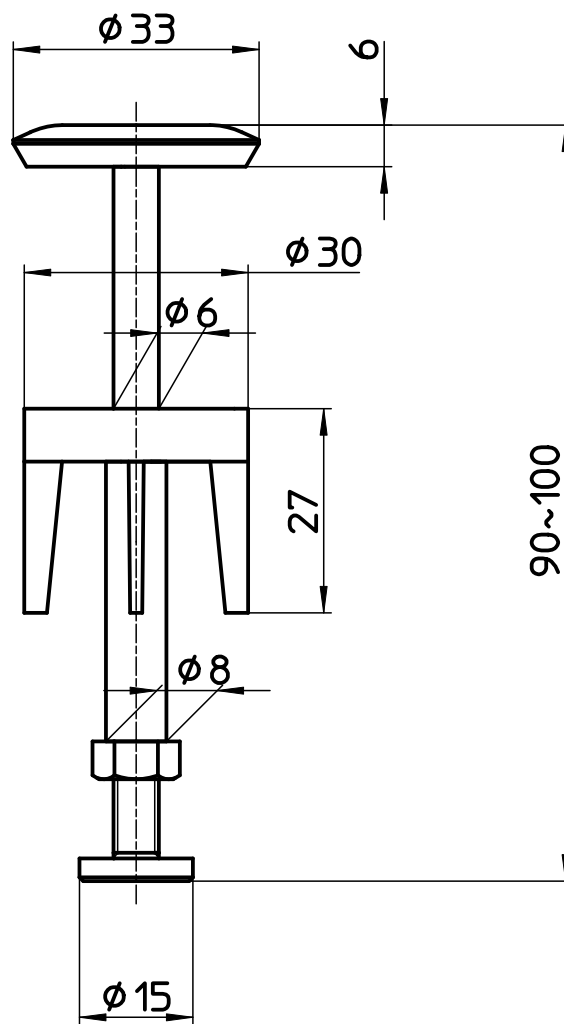

図番

品番	色
H36F-32	クロム
H36F-MDP-32	マットブラック
H36F-SJP-32	琥珀

備考

品名	ヘアキャッチャー付 ポップアップ栓	尺度	承認	検図	製図	設計	第三角法
品番	H36F-(色)-32	1:1	23・4・12	23・4・12	23・4・7	23・4・7	SANEI 株式会社