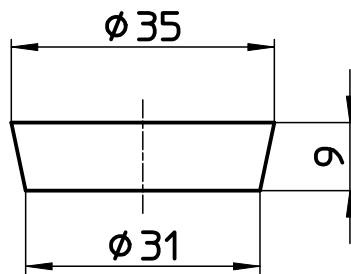

図番

備考

品名	丸穴目皿	尺度 1:1	承認	検図	製図	担当	第三角法
品番	H3901-32		21・9・2	21・9・2	21・9・2	15・12・21	SANEI 株式会社