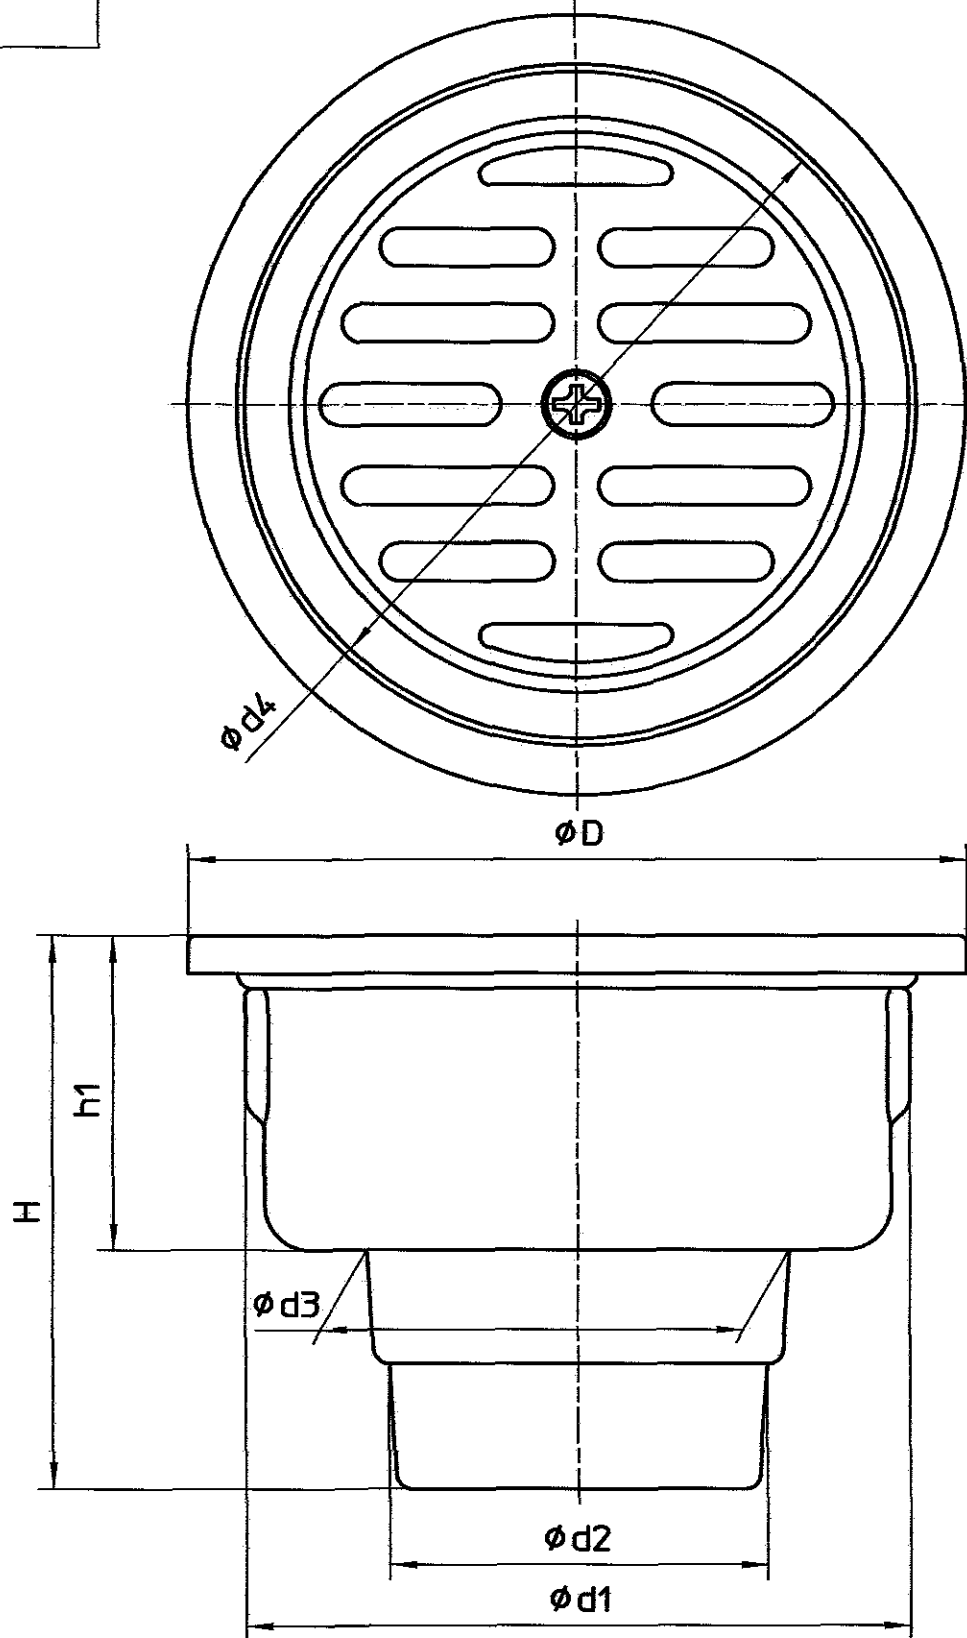

図番

品番	ϕD	$\phi d1$	$\phi d2$	$\phi d3$	$\phi d4$	H	h1
H500B-75X40	88	73	38	38	73	69	39
H500B-100X50	103	88	51	56	88	73	42

備考

品名	ステンレスワントラップ	品番	H500B -(各サイズ)	尺度	1 / 1	承認	中島 046	検図	阪根 046	製図	松川 046	設計	森 046	株式会社 三栄水栓製作所
	