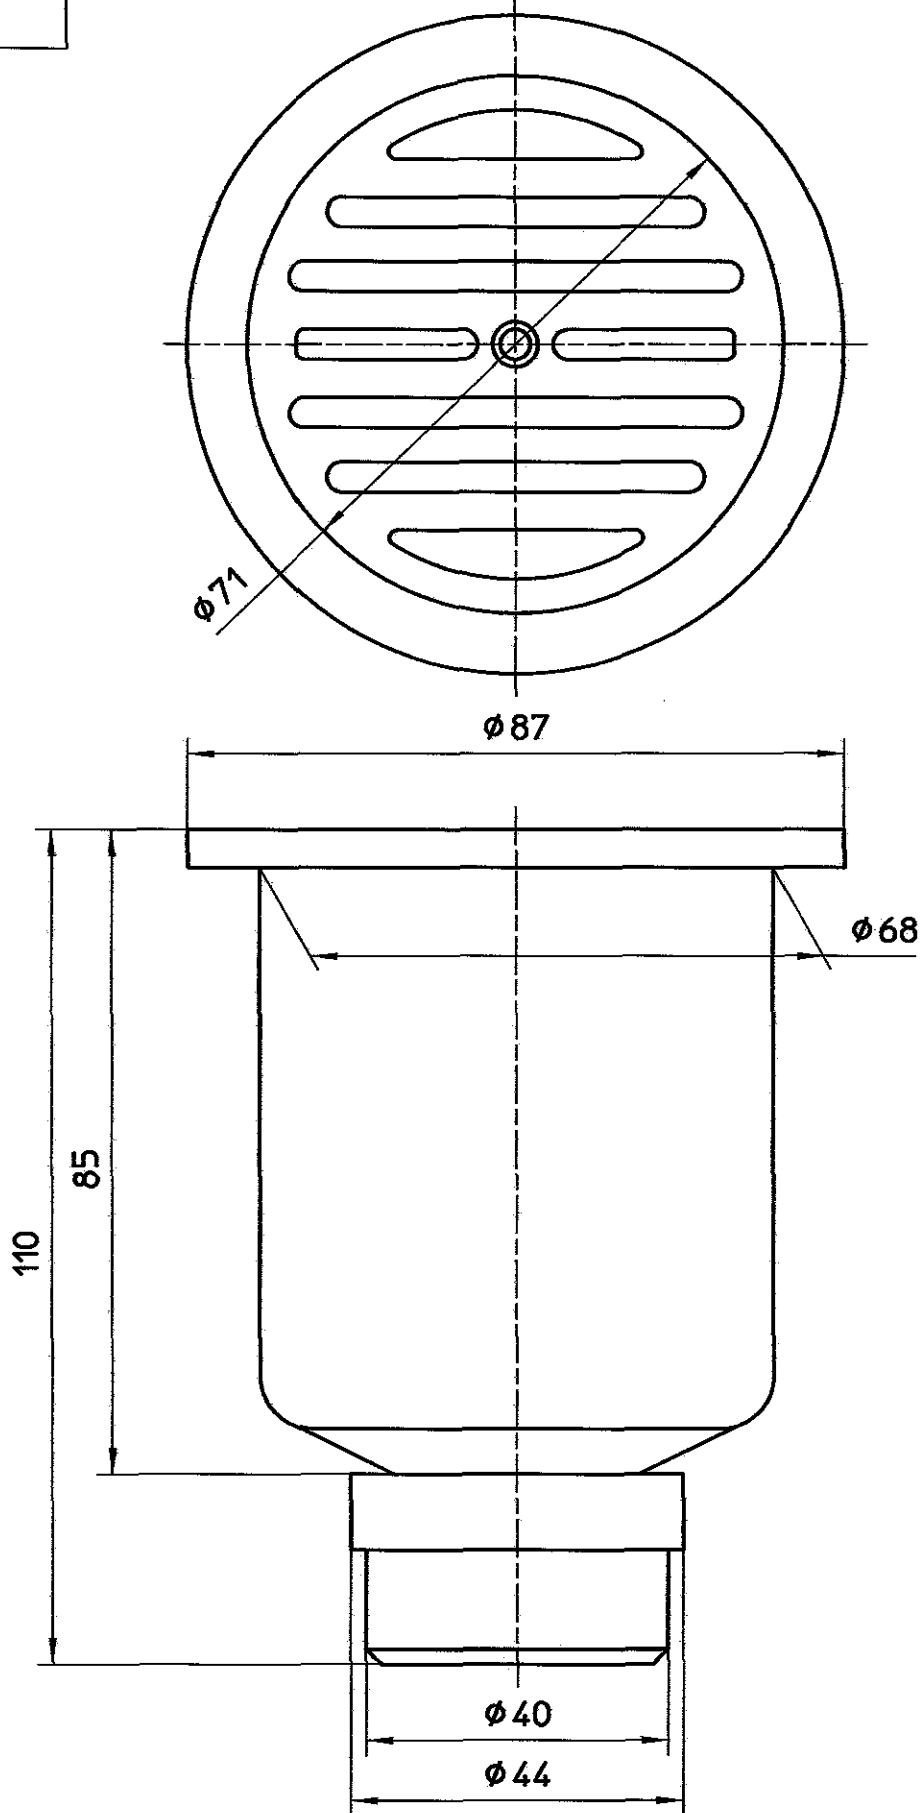

図番

備考

品名

封水50
ステンレスワントラップ

品番

H530
-75X40

尺度

1/1