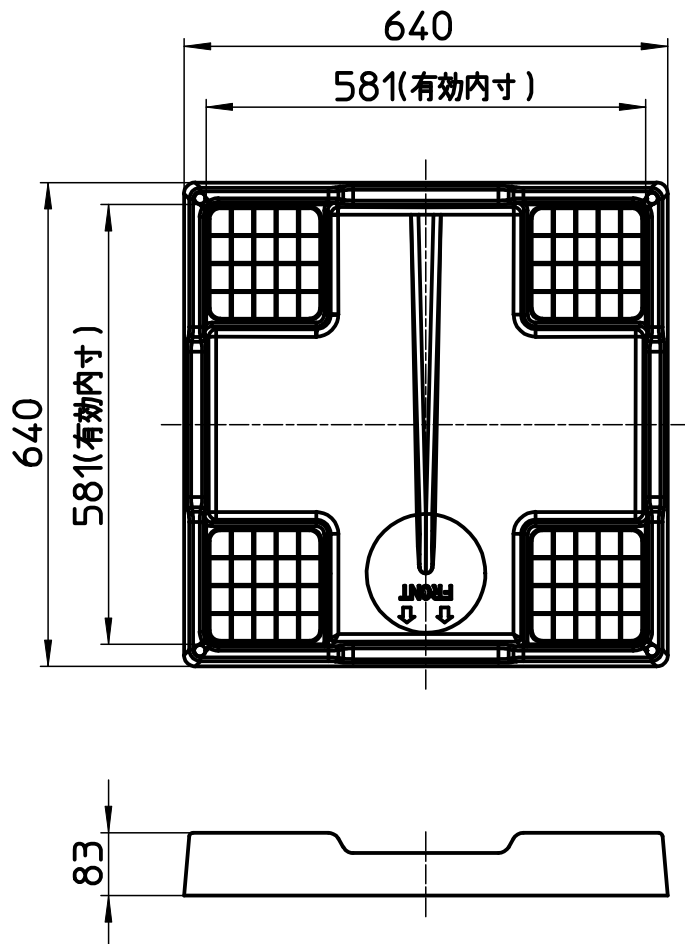

図番

備考

品名	洗濯機パン	尺度	承認	検図	製図	担当	第三角法
品番	H5410N-640	1 : 10	24・1・16	24・1・16	23・12・28	23・12・28	SANEI 株式会社