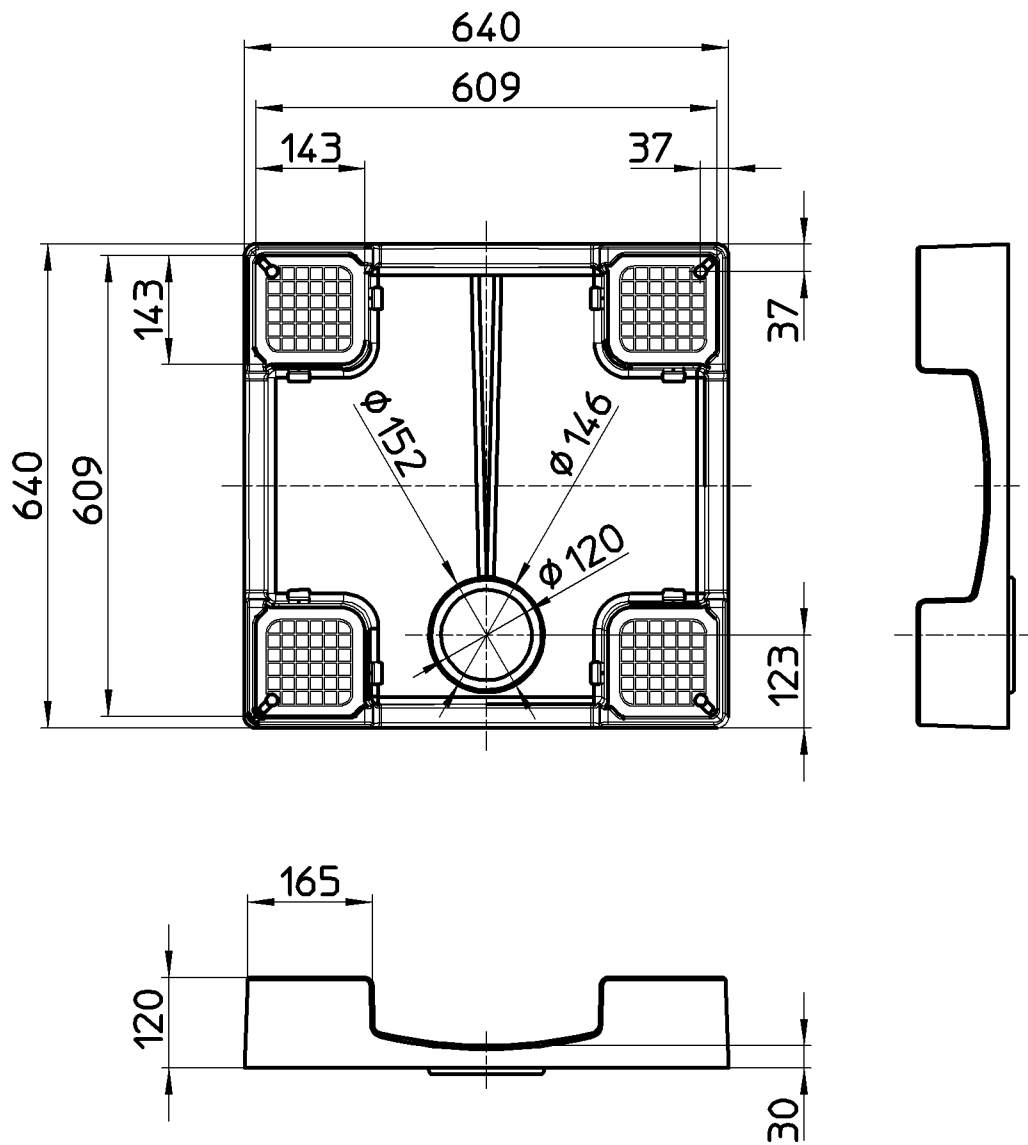

図番

備考

品名	洗濯機パン	尺度	承認	検図	製図	担当	第三角法
品番	H5412-W-640	1:10	原田 19・12・27	上村 19・12・26	山本由 19・12・26	板津 19・12・26	SANEI 株式会社