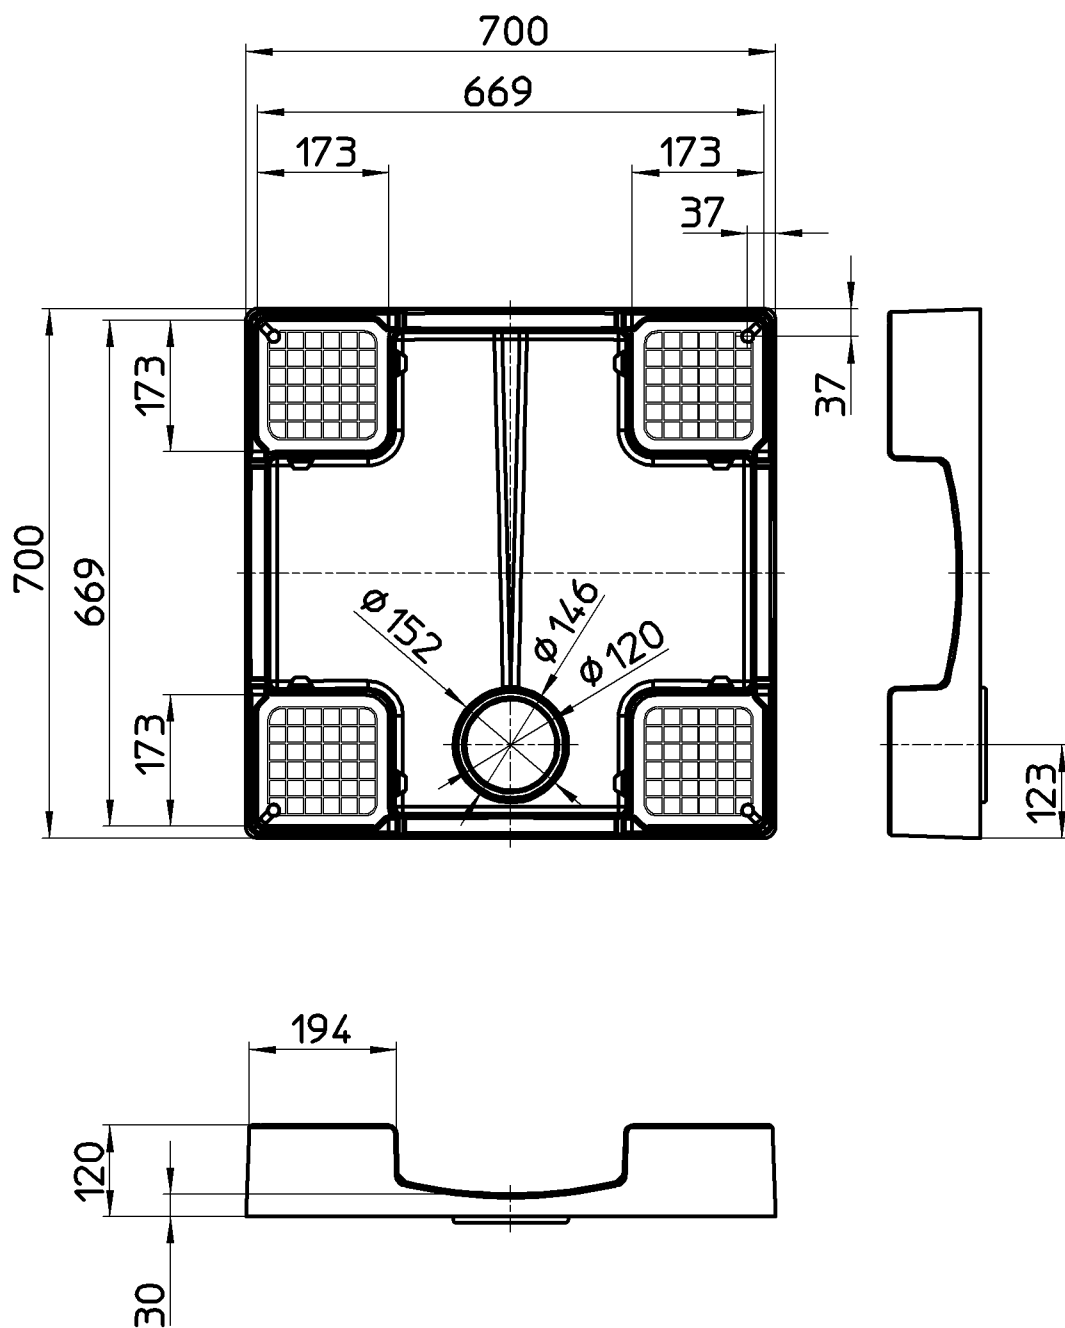

図番

備考

品名	洗濯機パン	尺度	承認	検図	製図	担当	第三角法 
品番	H5412-W-700	1:10	原田 19・12・27	上村 19・12・26	川村 19・12・26	板津 19・12・26	SANEI 株式会社