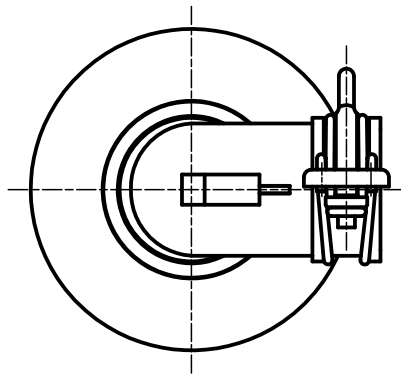

図番

備考 VP・VUパイプ兼用

品名	洗濯機排水口	尺度	承認	検図	製図	設計	第三角法
品番	H551-50	1:2	13・7・9	13・7・9	13・7・5	04・6・	SANEI 株式会社