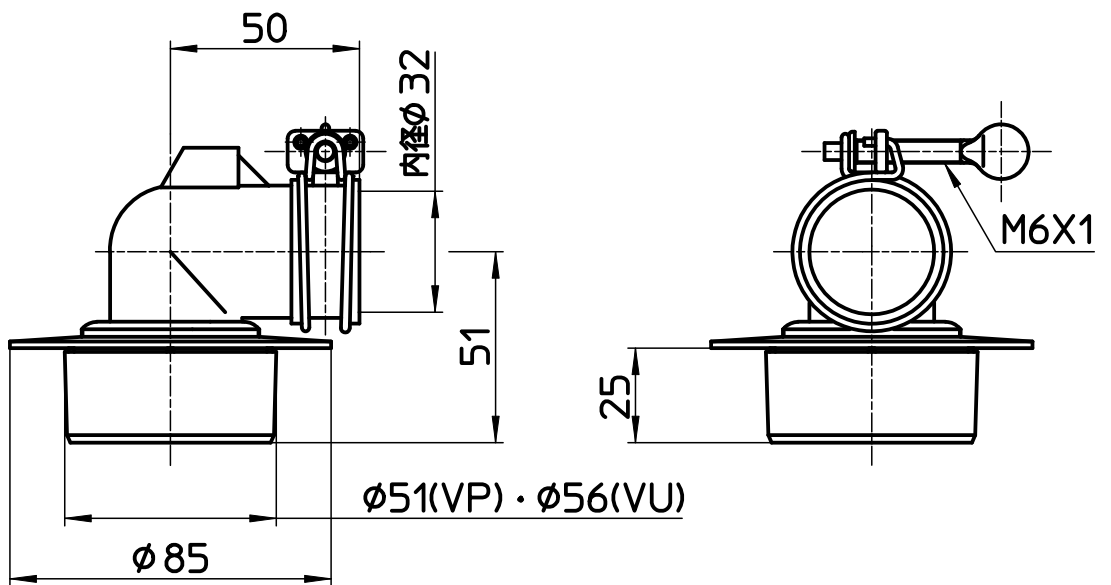

図番

備考 VP・VUパイプ兼用

品名	洗濯機排水口	尺度	承認	検図	製図	設計	第三角法
品番	H551-50	1:2	13・7・9	13・7・9	13・7・5	04・6・	SANEI 株式会社