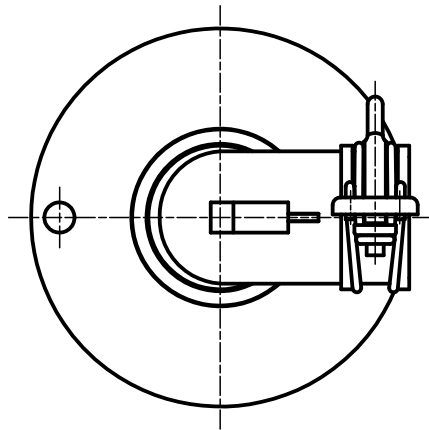

図番

備考 VP・VUパイプ兼用

品名	ツバ広洗濯機排水口	尺度	承認	検図	製図	設計	第三角法
品番	H552-50	1:2	13・7・9	13・7・9	13・7・5	04・6・	SANEI 株式会社