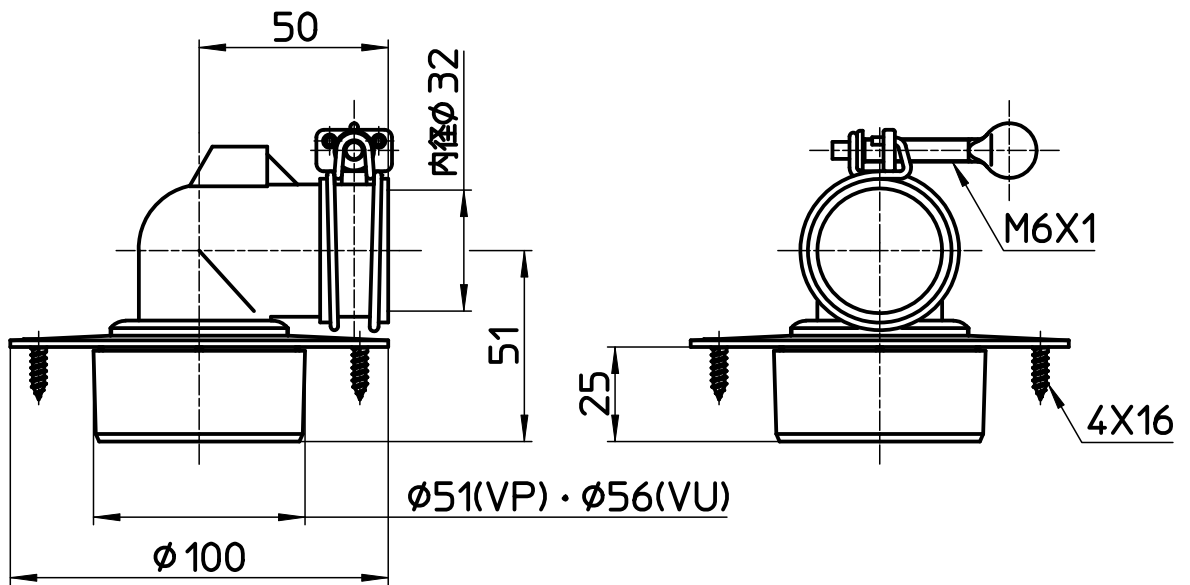

図番

備考 VP・VUパイプ兼用

品名	ツバ広洗濯機排水口	尺度	承認	検図	製図	設計	第三角法
品番	H552-50	1:2	13・7・9	13・7・9	13・7・5	04・6・	SANEI 株式会社