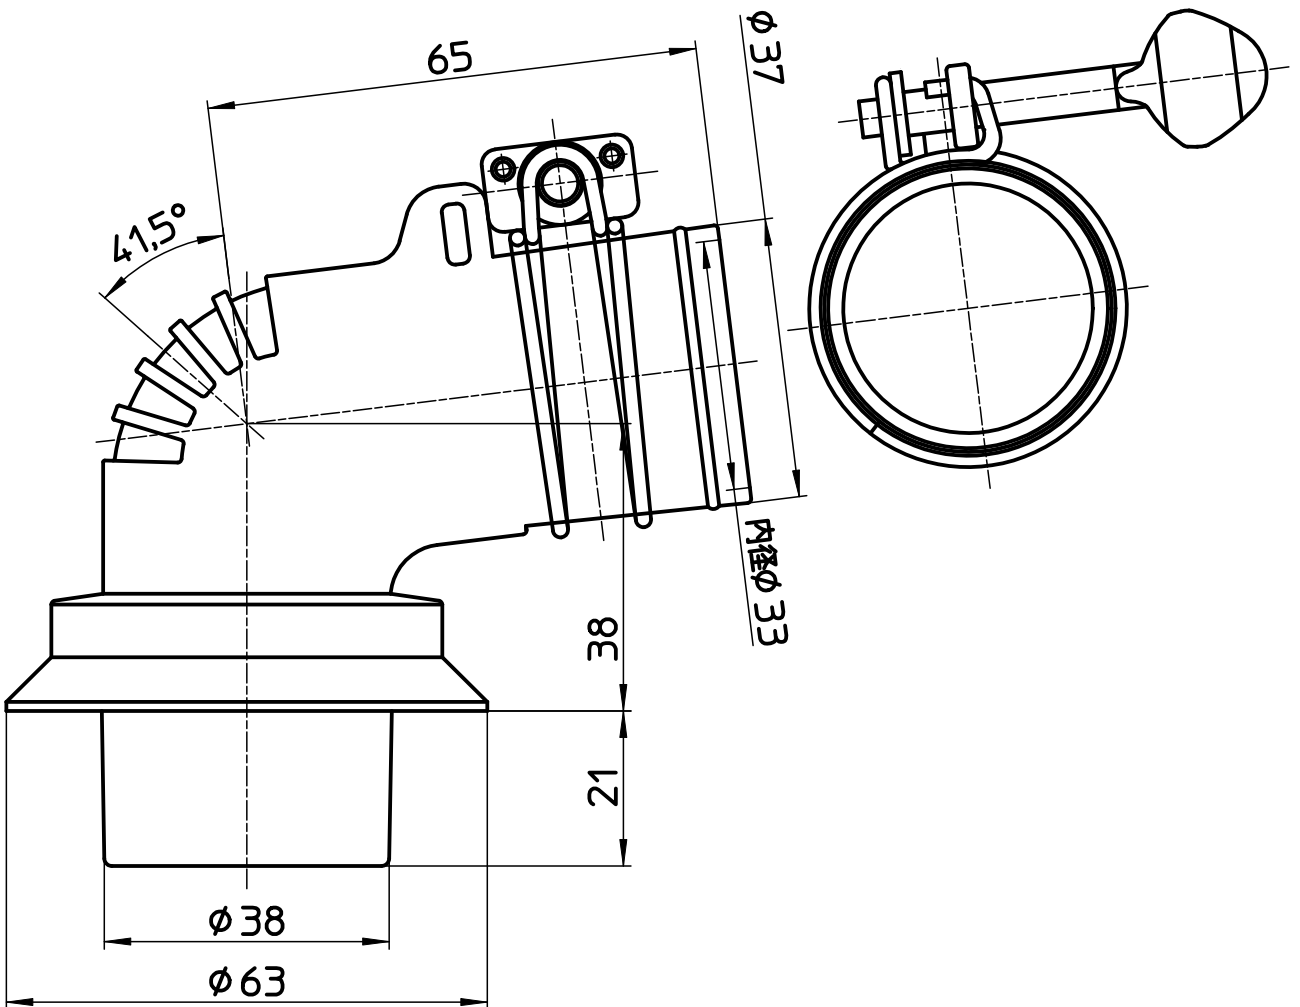

図番

取付可能製品

H5550-50

H5500M-50

備考

| | | | | | | | |
|----|--------------|-----|--------|--------|--------|---------|------------|
| 品名 | 洗濯機排水トラップエルボ | 尺度 | 承認 | 検図 | 製図 | 担当 | 第三角法 |
| 品番 | H5540F | 1:1 | 13・7・9 | 13・7・9 | 13・7・5 | 11・7・14 | SANEI 株式会社 |