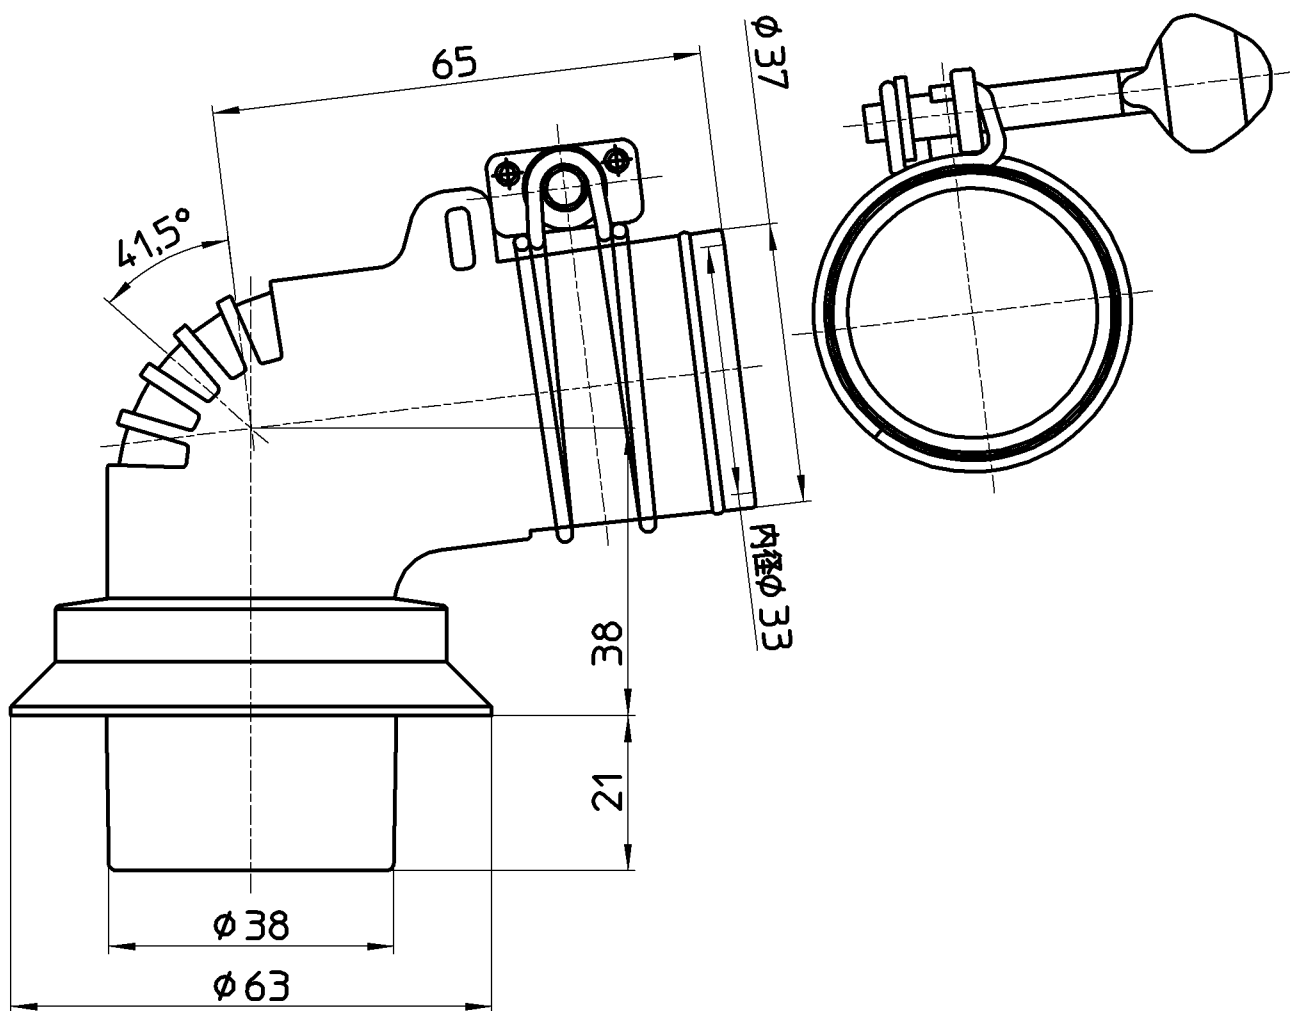

図番

取付可能製品
H5550-50
H5500M-50

備考

品名	洗濯機排水トラップエルボ	尺度	承認	検図	製図	担当	第三角法
品番	H5540F	1:1	安岡	片岡	松山	板津	株式会社 三栄水栓製作所
			13・7・9	13・7・9	13・7・5	11・7・14	