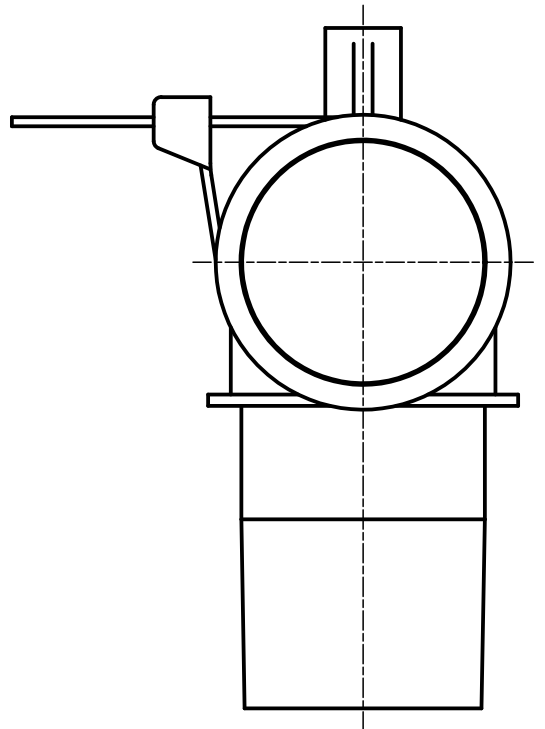

図番

取付可能製品

H5552-50

H5553-50

備考

品名	洗濯機排水トラップエルボ	尺度	承認	検図	製図	担当	第三角法
品番	H5542F	1:1	14・4・17	14・4・14	14・4・14	11・2・18	SANEI 株式会社