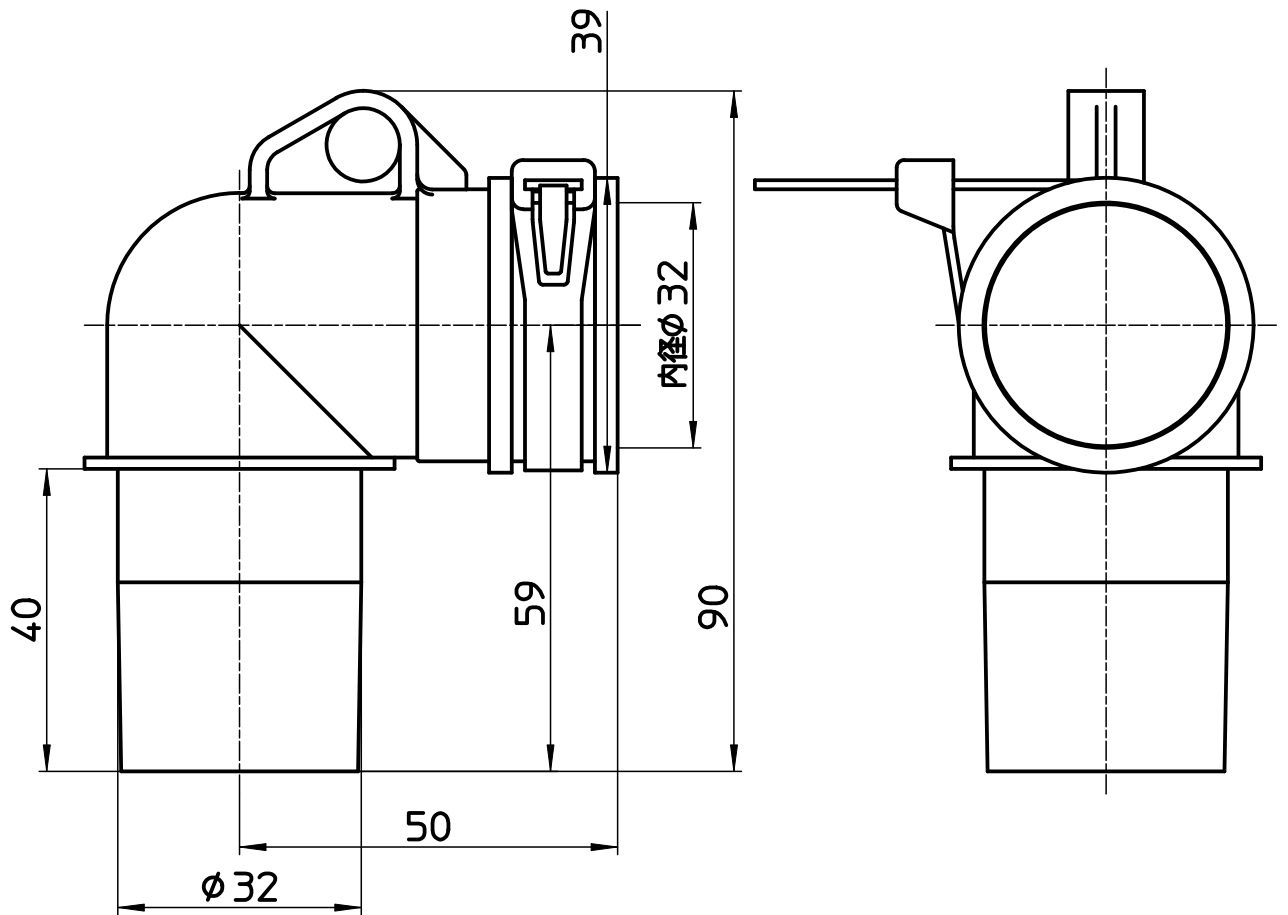

図番

取付可能製品

H5552-50

H5553-50

備考

品名	洗濯機排水トラップエルボ	尺度	承認	検図	製図	担当	第三角法
品番	H5542F	1:1	14・4・17	14・4・14	14・4・14	11・2・18	SANEI 株式会社