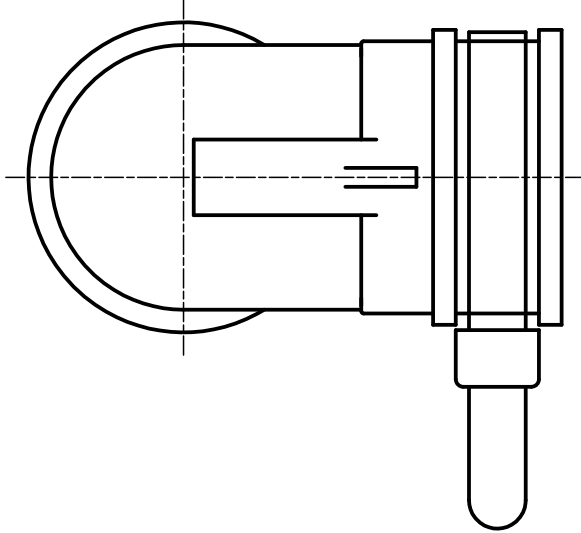

図番

取付可能製品

H5552-50

H5553-50

備考

品名	洗濯機排水トラップエルボ	尺度	承認	検図	製図	担当	第三角法
品番	H5542F	1:1	14・4・17	14・4・14	14・4・14	11・2・18	SANEI 株式会社