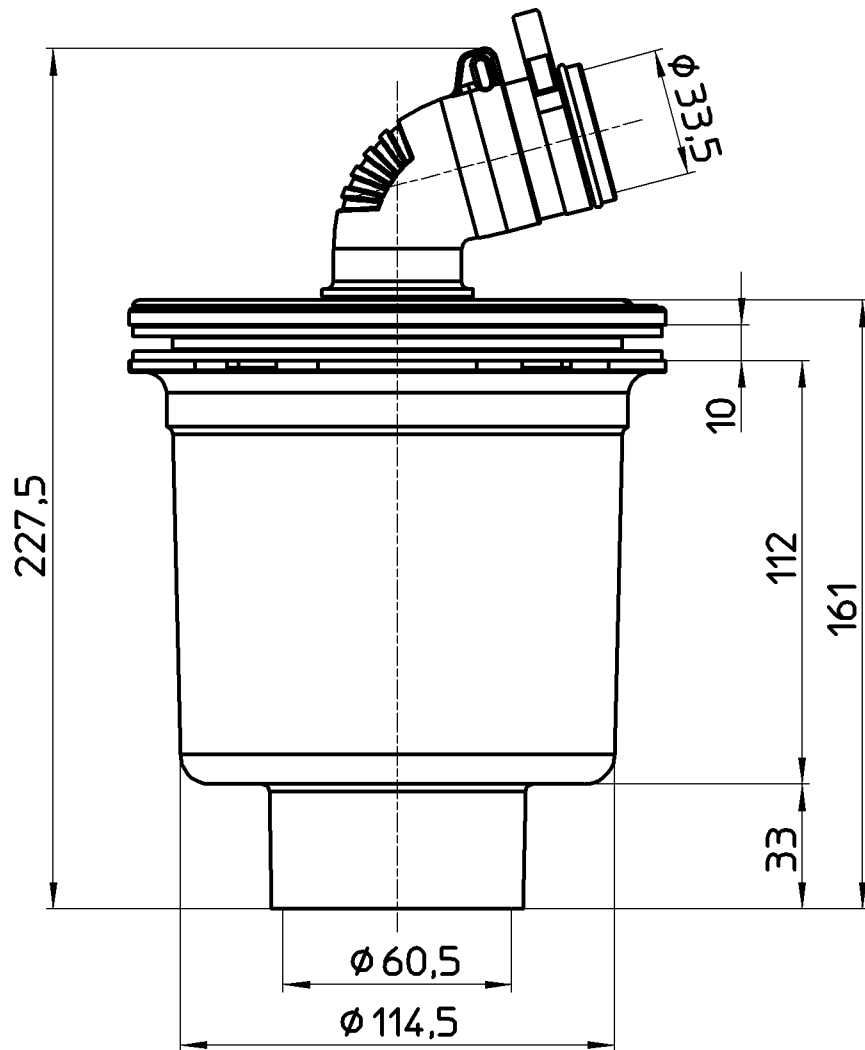

図番

備考

品名	洗濯機排水トラップ	尺度	承認	検図	製図	担当	第三角法
品番	H5554W-50	1:2	原田 19・12・27	上村 19・12・26	川村 19・12・26	板津 19・12・26	SANEI 株式会社