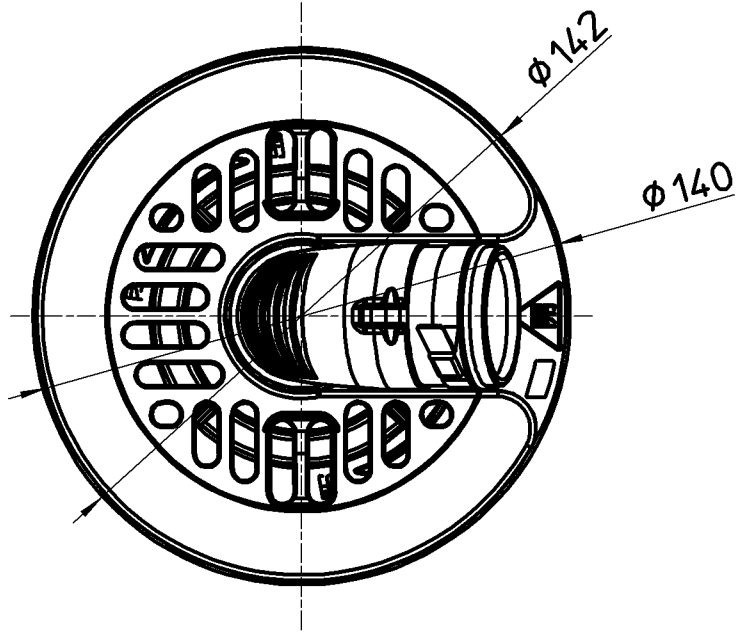

図番

備考

品名	洗濯機排水トラップ	尺度	承認	検図	製図	担当	第三角法
品番	H5554W-50	1:2	原田 19・12・27	上村 19・12・26	川村 19・12・26	板津 19・12・26	SANEI 株式会社