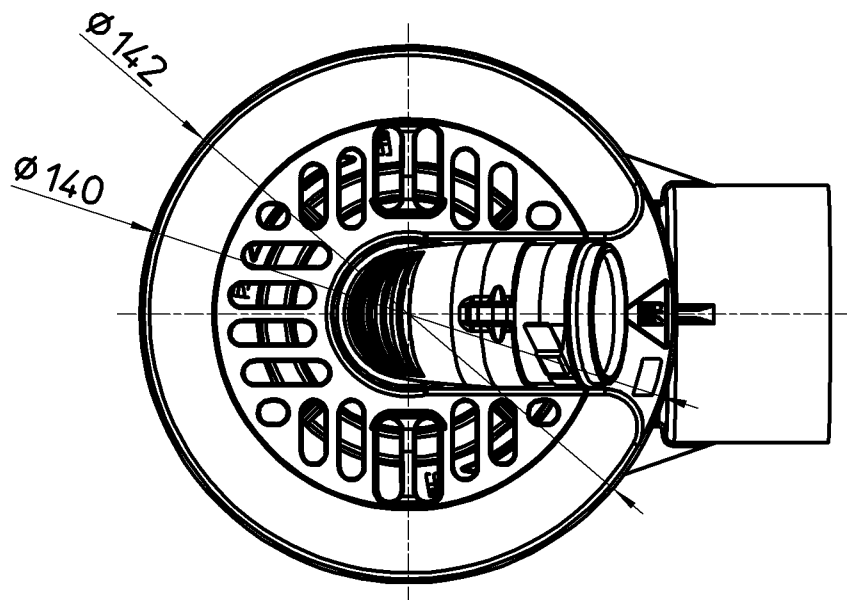

図番

備考

品名	洗濯機排水トラップ	尺度	承認	検図	製図	担当	第三角法 
品番	H5555W-50	1:2	原田 19・12・27	上村 19・12・26	川村 19・12・26	板津 19・12・26	SANEI 株式会社