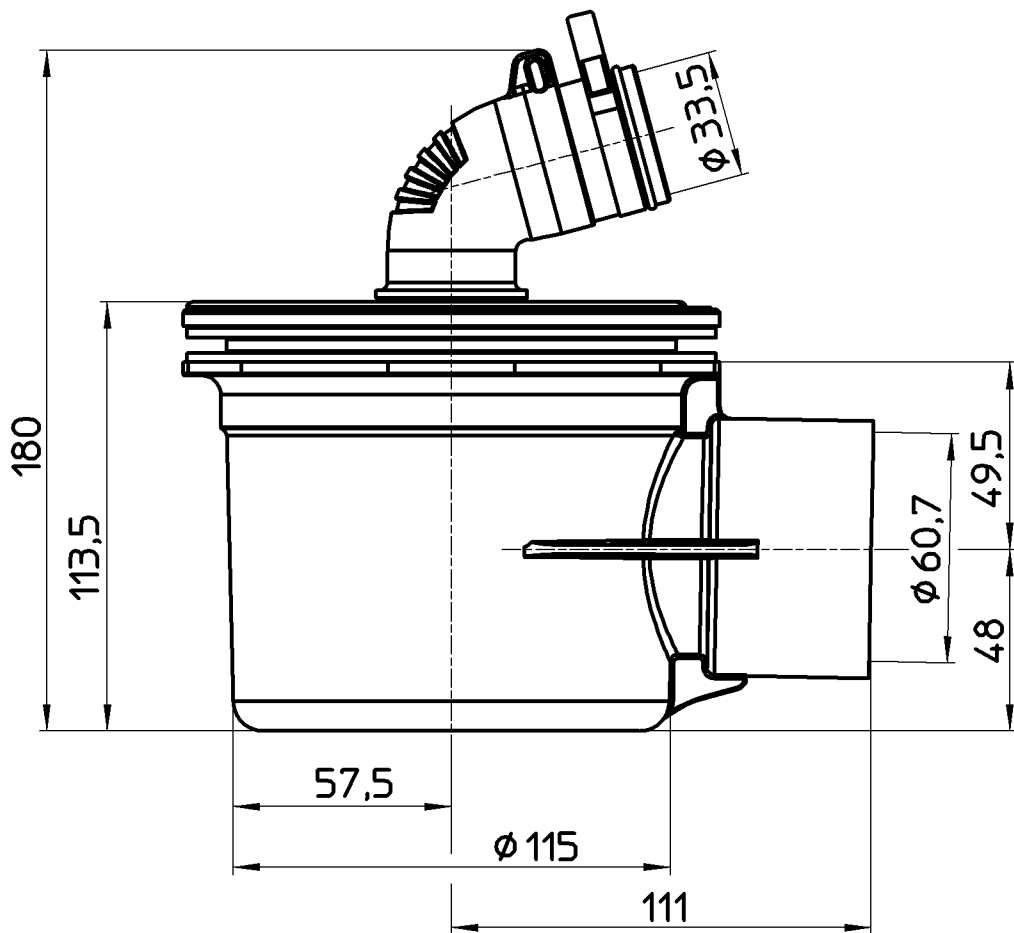

図番

備考

品名	洗濯機排水トラップ	尺度	承認	検図	製図	担当	第三角法 
品番	H5555W-50	1:2	原田 19・12・27	上村 19・12・26	川村 19・12・26	板津 19・12・26	SANEI 株式会社