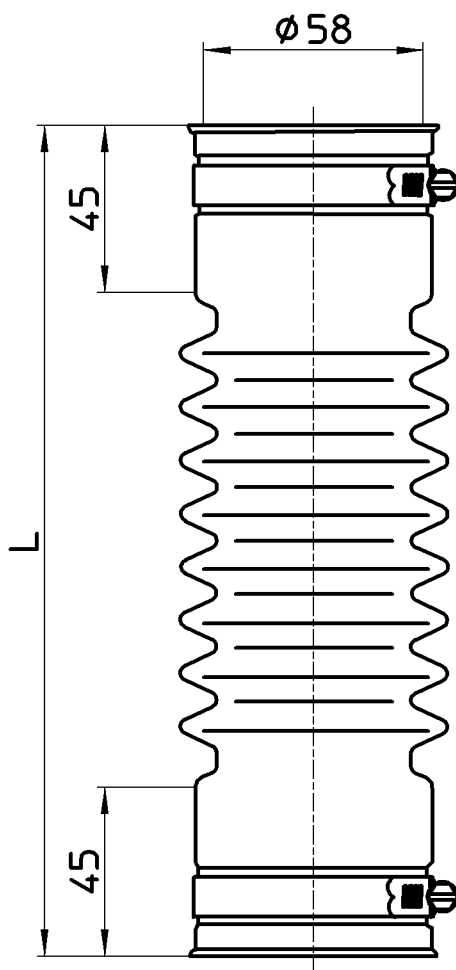

図番

品番	L	色
H6420-50X200	200	灰色
H6420-50X250	250	
H6420-50X300	300	
H6420C-50X200	200	透明
H6420C-50X250	250	
H6420C-50X300	300	

備考

品名	パン排水フレキ	尺度	承認	検図	製図	担当	第三角法
品番	H6420-50Xサイズ H6420C-50Xサイズ	1:2	牧	上村	松山	板津	株式会社 三栄水栓製作所
			15・11・24	15・11・19	15・11・19	11・12・6	