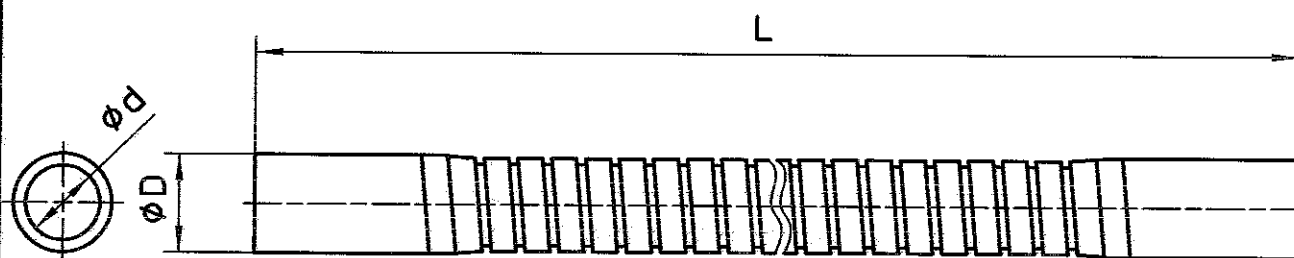

図番

品番	L	φd	φD
H644-20X400	400	19.7	26
H644-25X400	400	25	32
H644-30X400	400	30	38
H644-40X500	500	40	48
H644-50X500	500	52	60
H644-65X600	600	67	76
H644-75X700	700	77	89
H644-100X800	800	103	114

備考

品名

排水フレキ