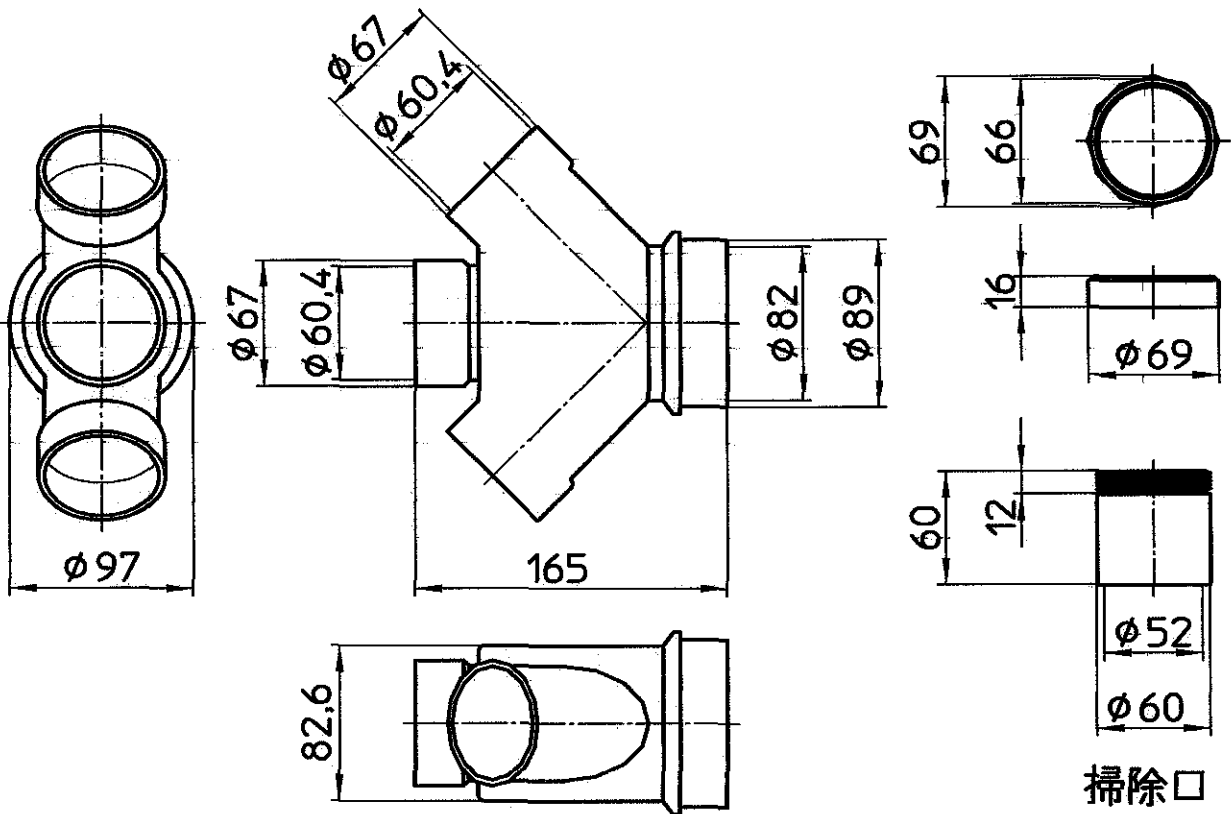

図番

上流 合流ヘッダー

下流 合流ヘッダー

備考	支持金具2個付 (R661-150)						
品名	上・下流合流ヘッダーセット	尺度	承認	検図	製図	設計	第三角法
品番	H646-3	1:4	中島 07.1.25	阪口 07.1.25	蔵下 07.1.15	阪口 06.1.10	株式会社 三栄水栓製作所