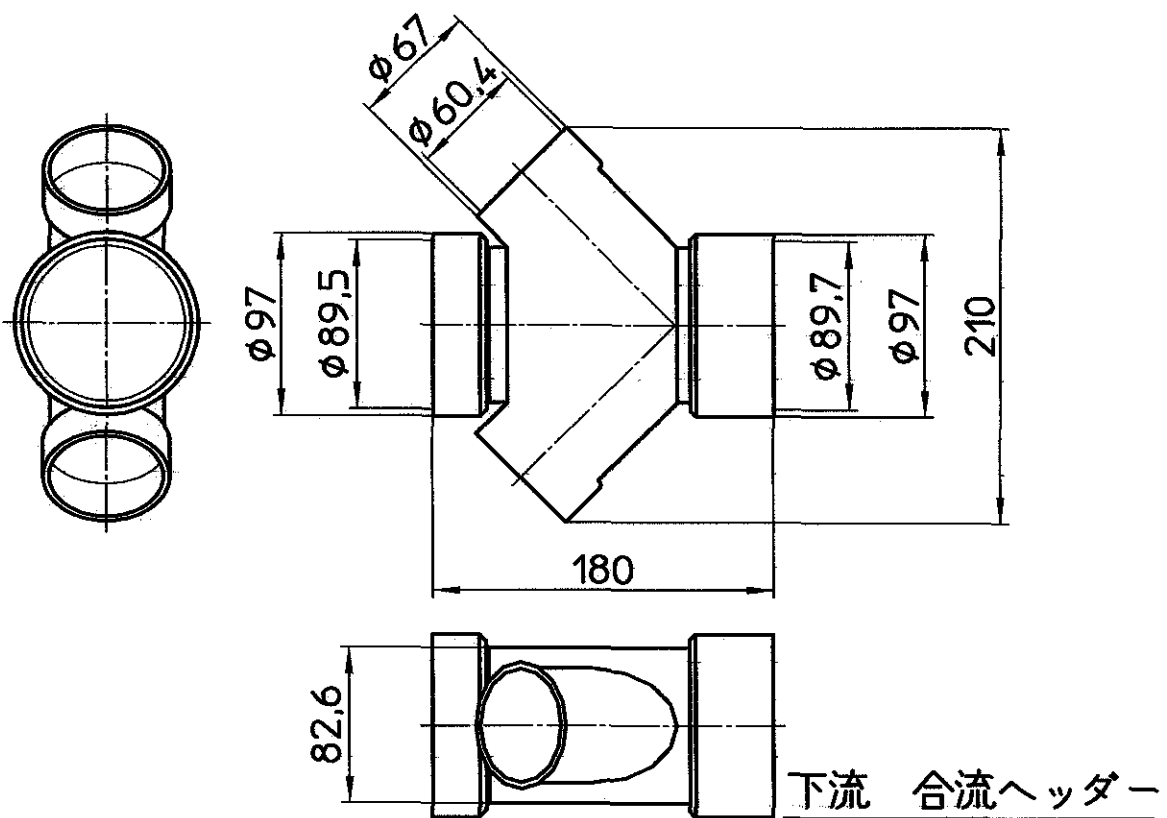

図番

上流 合流ヘッダー

下流 合流ヘッダー

備考	支持金具2個付 (R661-150)						
品名	上・下流合流ヘッダーセット	尺度	承認	検図	製図	設計	第三角法
品番	H646-3	1:4	中島 07.1.25	阪口 07.1.25	蔵下 07.1.15	阪口 06.1.10	株式会社 三栄水栓製作所