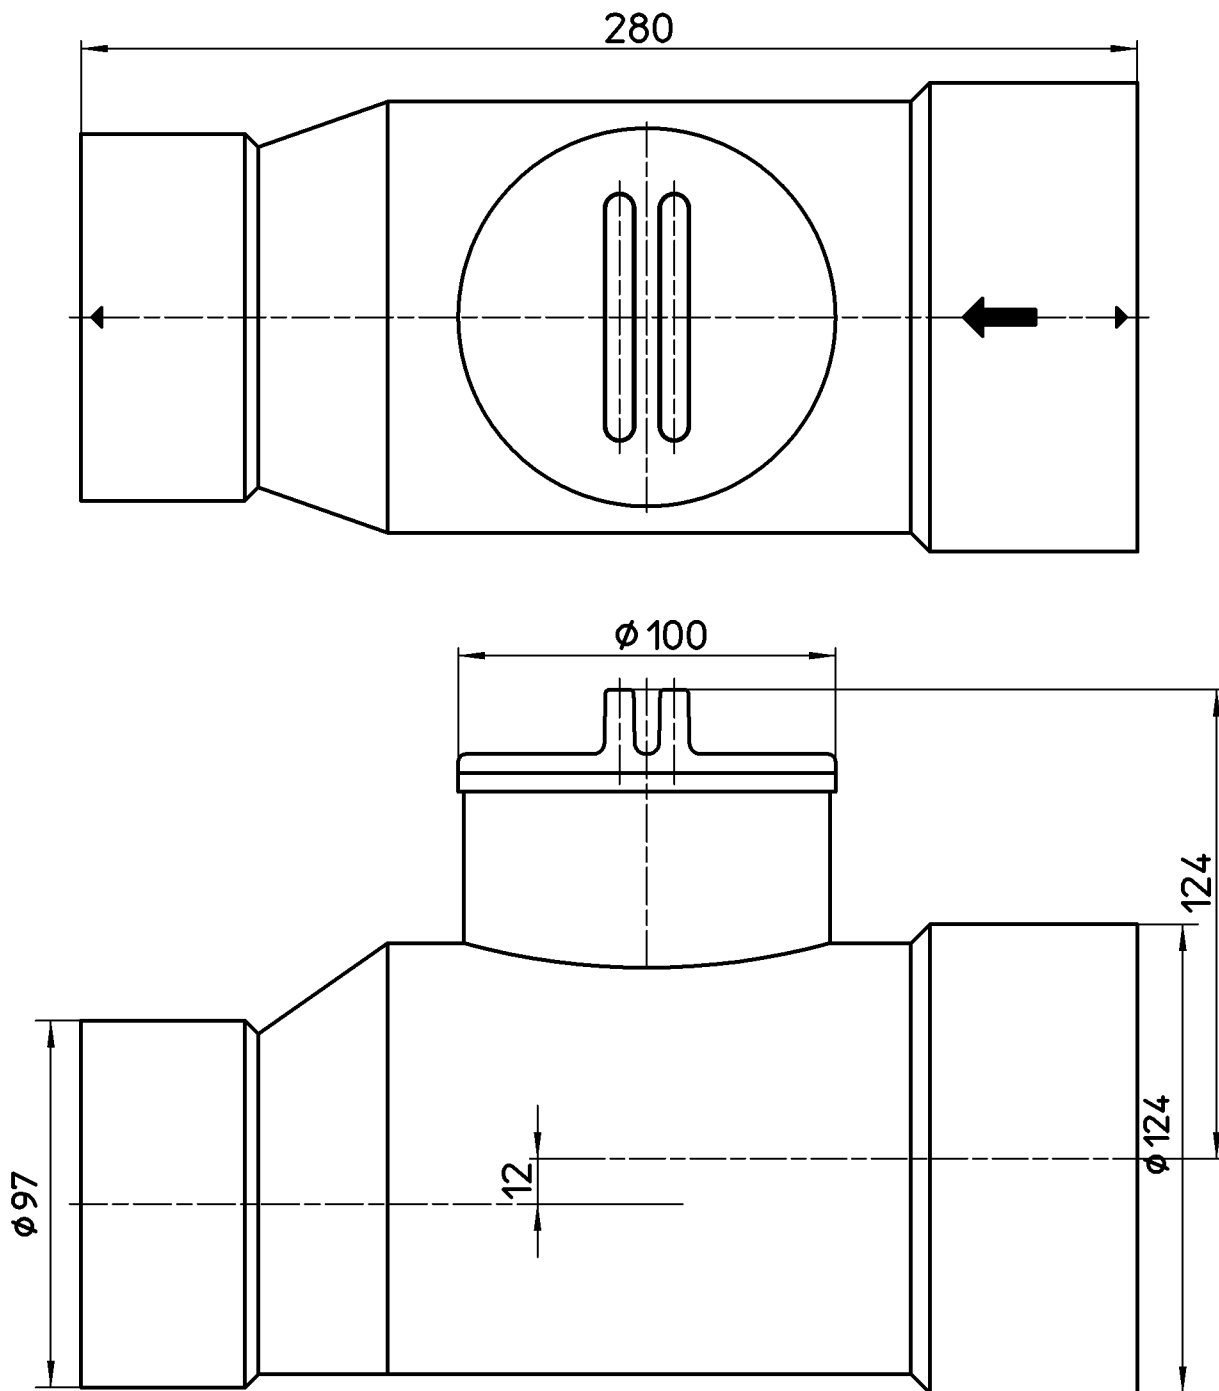

図番

備考

品名

掃除口付ヘッダー

品番

H646-30

尺度

1:2