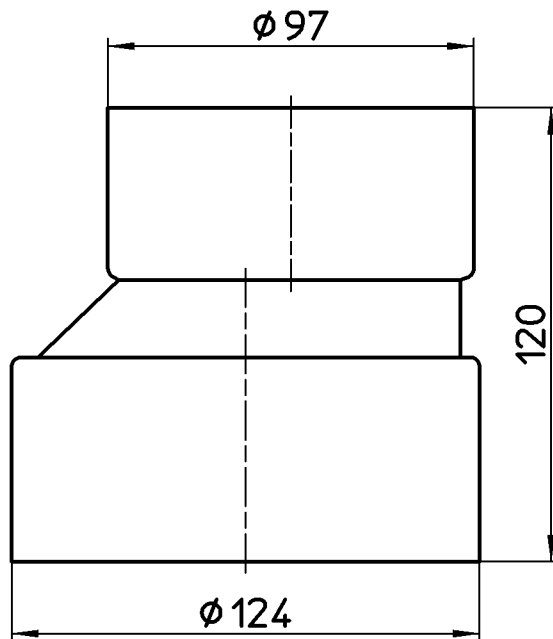

図番

備考

品名	偏心アダプター	尺度	承認	検図	製図	設計	第三角法
品番	H646-6-100X75	1:2	中島	上村	藤本	上村	株式会社 三栄水栓製作所
			07・7・19	07・7・18	07・7・18	07・7・18	