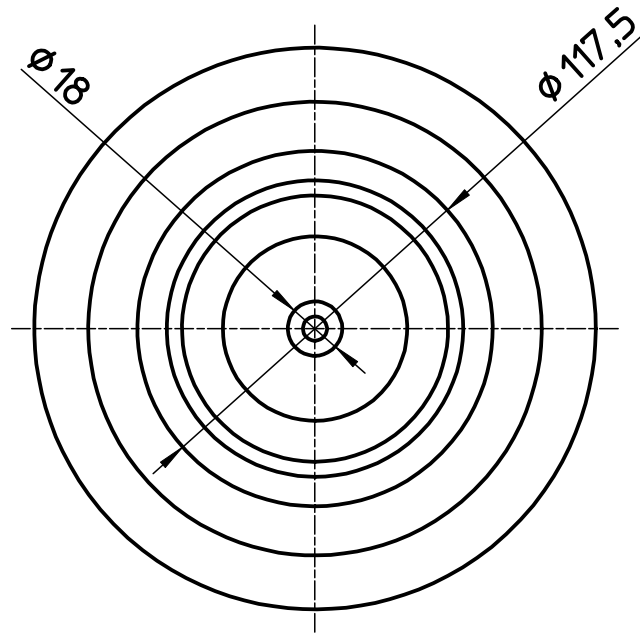

図番

備考

|    |       |         |        |        |         |          |  |
|----|-------|---------|--------|--------|---------|----------|--|
| 品名 | 流し排水栓 | 尺度      | 承認     | 検図     | 製図      | 担当       | 第三角法  |
| 品番 | H6501 | 1 : 2.5 | 25・2・4 | 25・2・4 | 25・1・31 | 11・11・16 | SANEI 株式会社   |