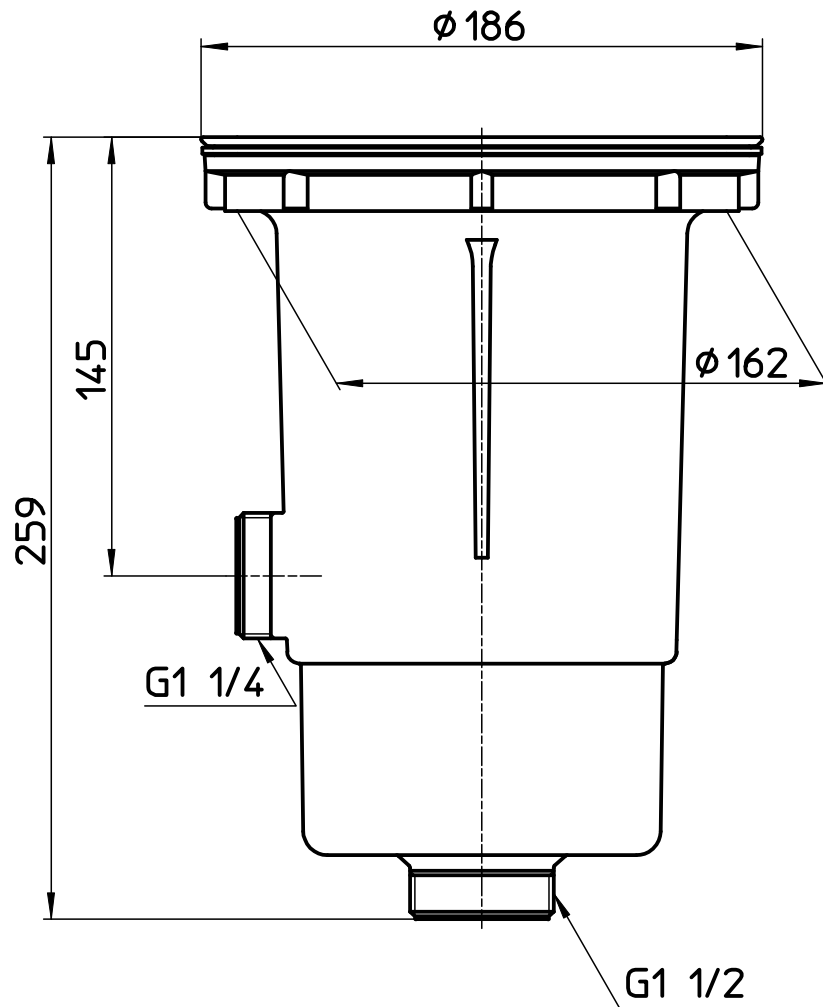

図番

備考

|    |       |         |        |        |         |          |  |
|----|-------|---------|--------|--------|---------|----------|--|
| 品名 | 流し排水栓 | 尺度      | 承認     | 検図     | 製図      | 担当       | 第三角法  |
| 品番 | H6501 | 1 : 2.5 | 25・2・4 | 25・2・4 | 25・1・31 | 11・11・16 | SANEI 株式会社   |