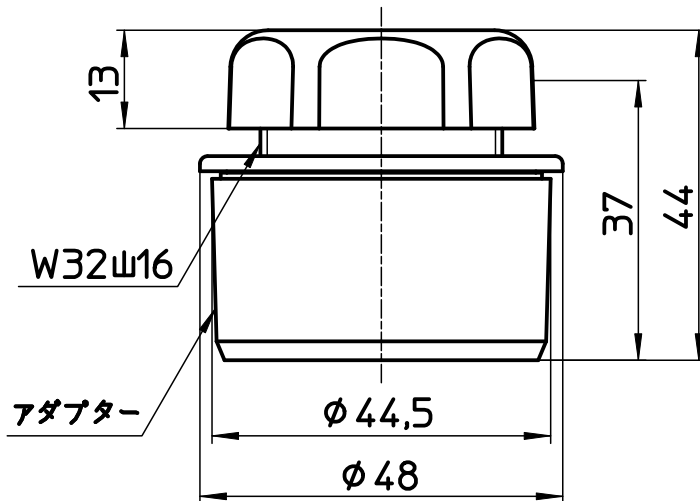

図番

アダプターを外した状態

備考

品名	クリーンアダプター	尺度	承認	検図	製図	担当	第三角法
品番	H70-200-25A	1:1	21・4・21	21・4・21	21・4・21	20・9・17	SANEI 株式会社