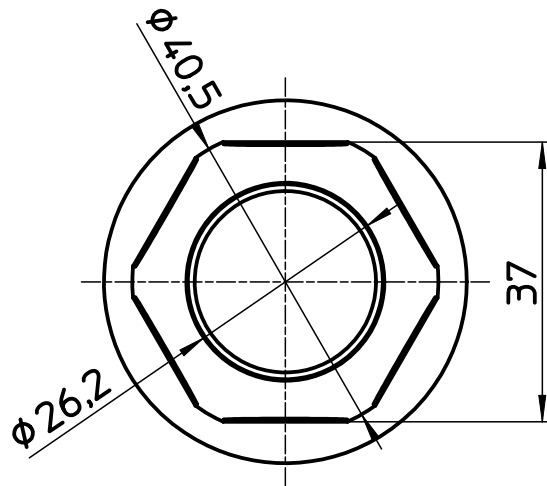

図番

アダプターを外した状態

備考

品名	クリーンアダプター	尺度	承認	検図	製図	担当	第三角法
品番	H70-200-25A	1:1	21・4・21	21・4・21	21・4・21	20・9・17	SANEI 株式会社