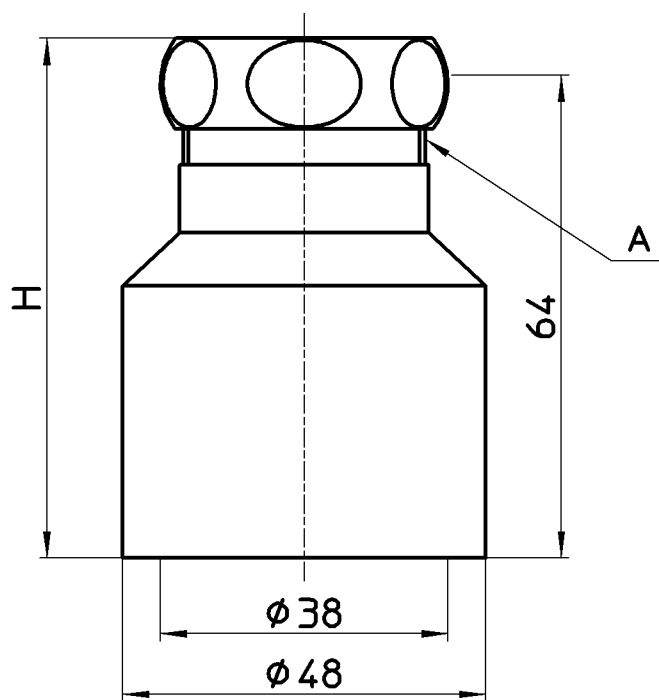

図番

品番	A	B	H
H70-21-25A	W32山16	35	68
H70-21-32A	W40山16	43	69
H70-21-38A	W45山16	49	70

備考

品名	クリーンアダプター	尺度	承認	検図	製図	担当	第三角法
品番	H70-21-(呼び)	1:1	原田	國枝	山本由	板津	SANEI 株式会社
			20・12・1	20・11・30	20・11・26	15・8・20	