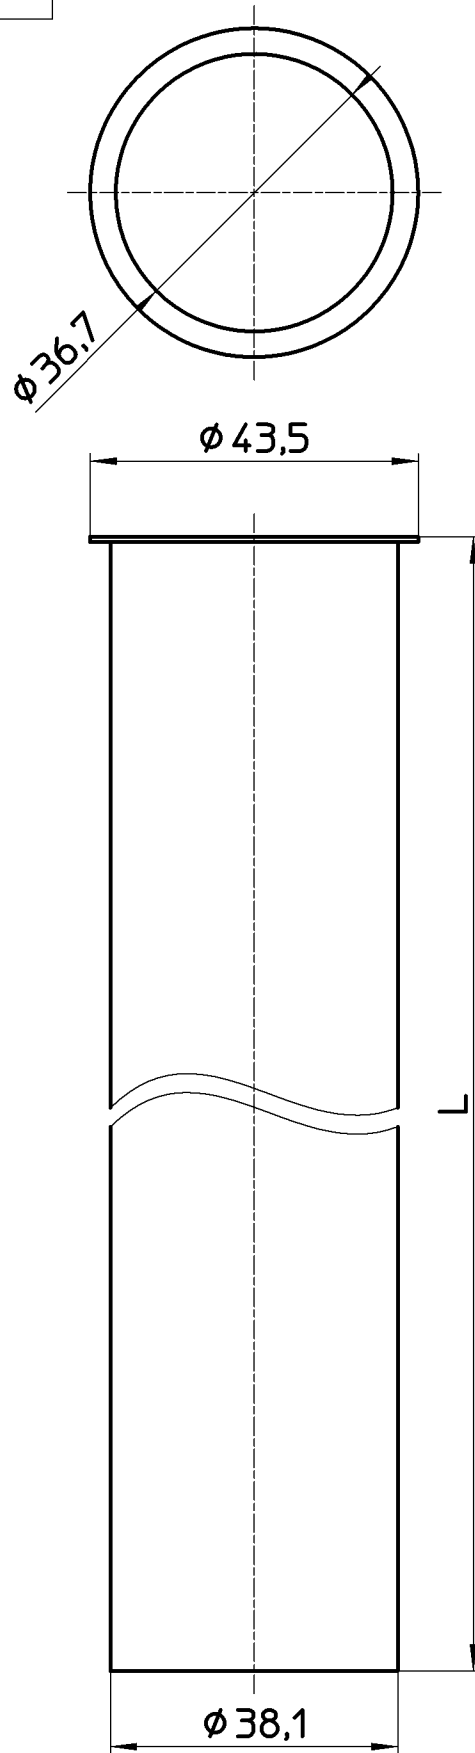

図番

品番	L
H70-64-38X150	150
H70-64-38X200	200
H70-64-38X250	250
H70-64-38X300	300

備考

品名	片ツバ直管	尺度	承認	検図	製図	担当	第三角法
品番	H70-64-38X長さ	1 : 1	牧	野上	酒光	板津	株式会社 三栄水栓製作所
			10・12・9	10・12・8	10・12・8	10・12・8	