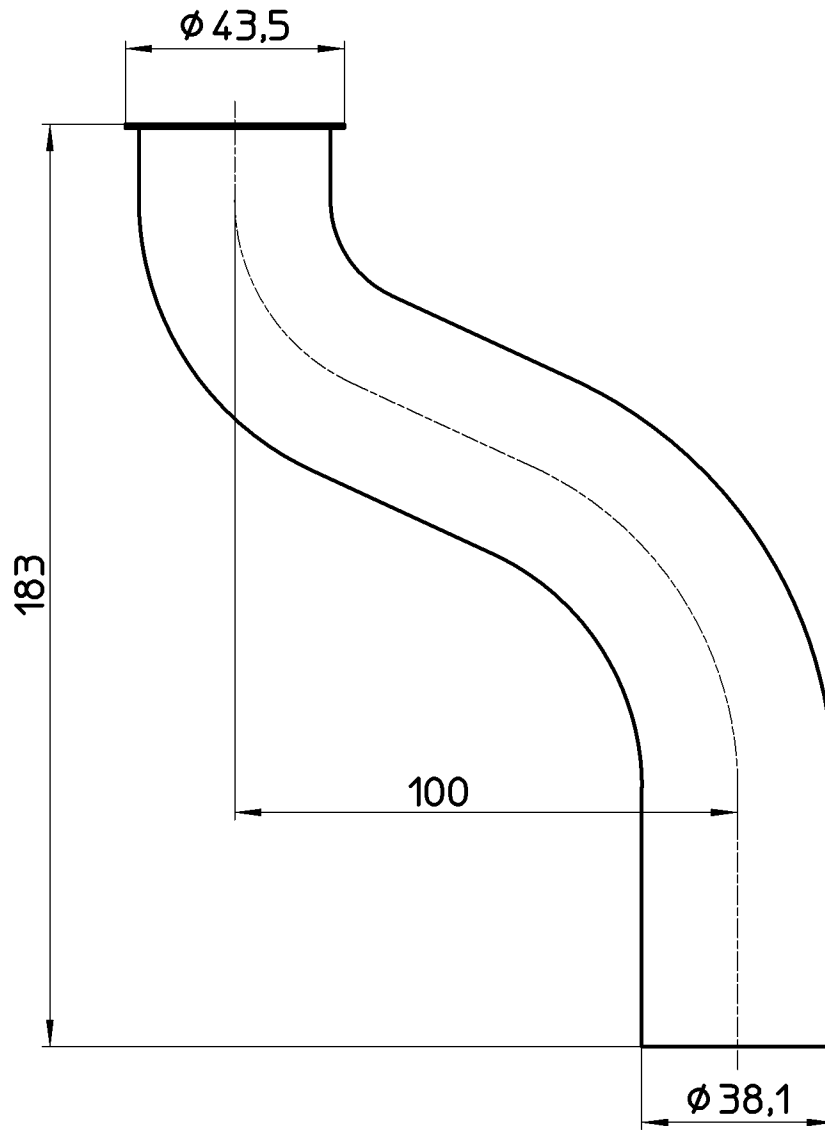

図番

備考

品名	片ツバ偏心パイプ	尺度	承認	検図	製図	担当	第三角法 
品番	H70-65-38X100X183	1:1.5	牧	阪口	酒光	板津	株式会社 三栄水栓製作所
			10・12・13	10・12・10	10・12・8	10・12・8	