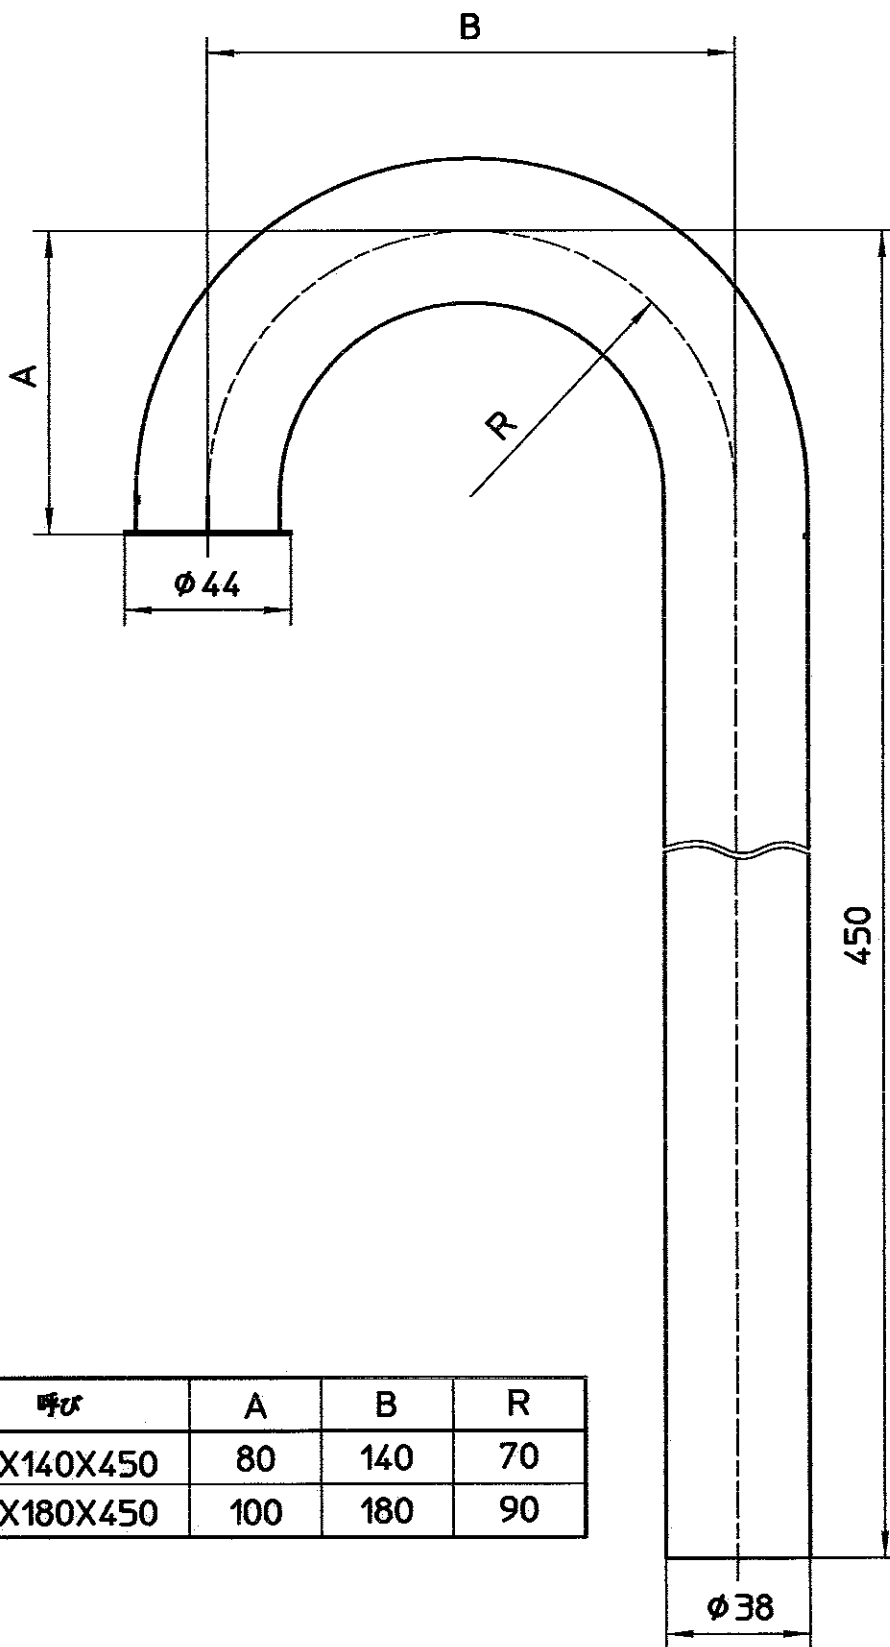

図番

呼び	A	B	R
38X140X450	80	140	70
38X180X450	100	180	90

備考
品名

幅広Sパイプ

品番 H70-660
-38X(幅)
X450

尺度 1/2

承認

中島