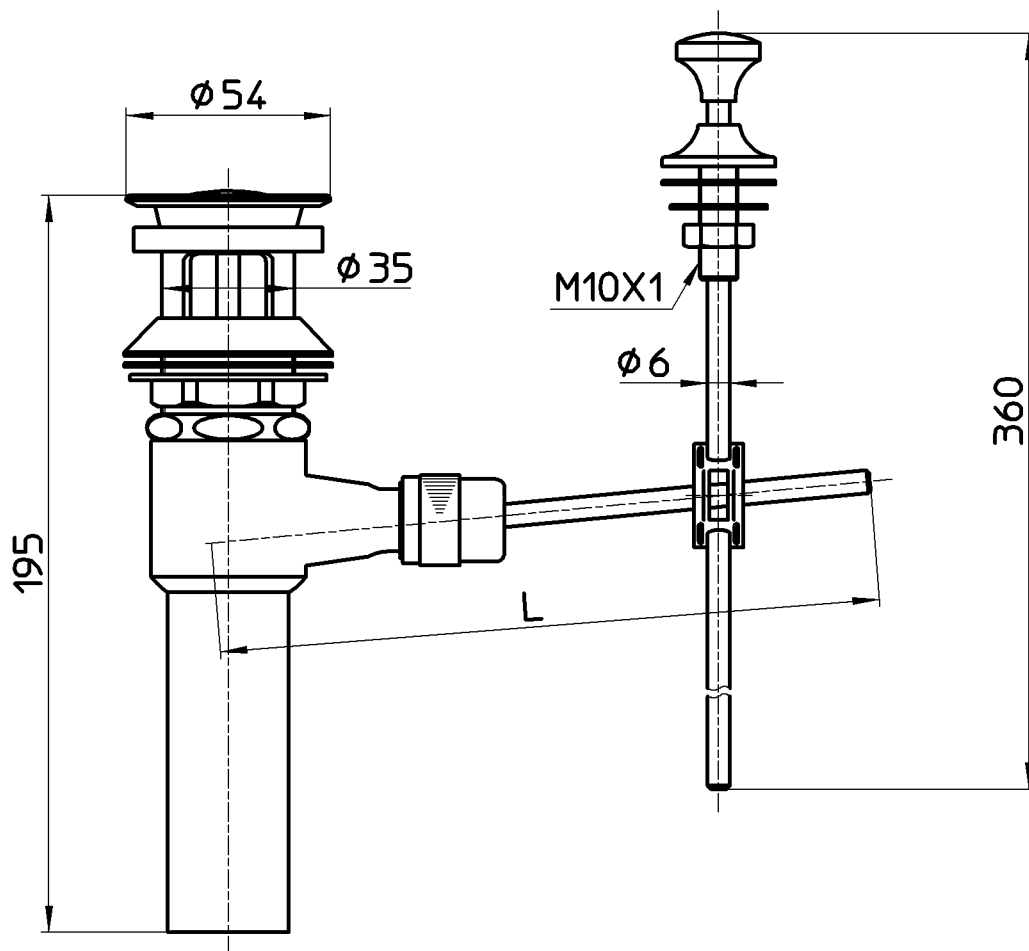

図番

品番	L
H700-2X175-32	175
H700-2X210-32	210
H700-2X250-32	250
H700-2X280-32	280

備考

品名	ポップアップ排水栓上部 (ガイド付)	尺度	承認	検図	製図	担当	第三角法
品番	H700-2X(長さ)-32	1:2	牧	上村	松山	板津	株式会社 三栄水栓製作所
			16・2・10	16・2・10	16・2・10	16・2・10	