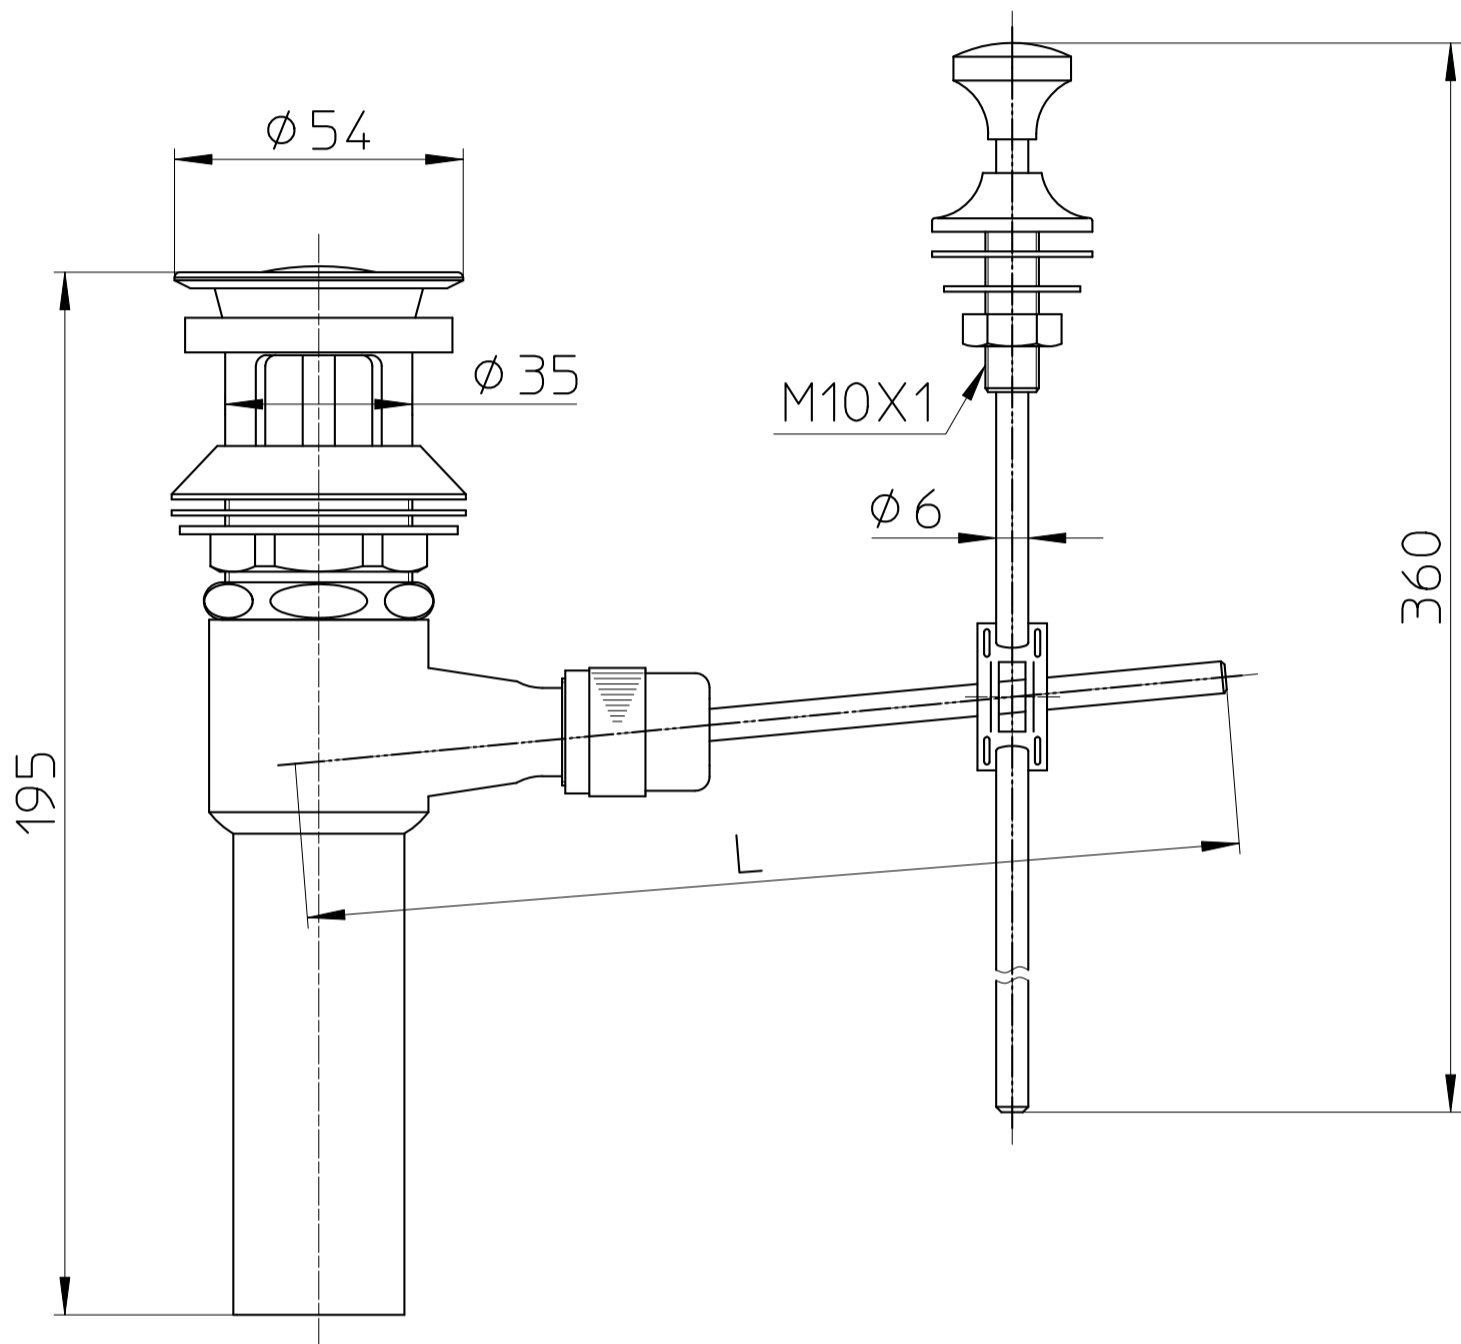

図番

品番	L
H700-2X175-32	175
H700-2X210-32	210
H700-2X250-32	250
H700-2X280-32	280

備考

品名

ポップアップ排水栓上部  
(ガイド付)

尺度

1:2

承認

品番

H700-2X(長さ)-32

SANEI 株式会社