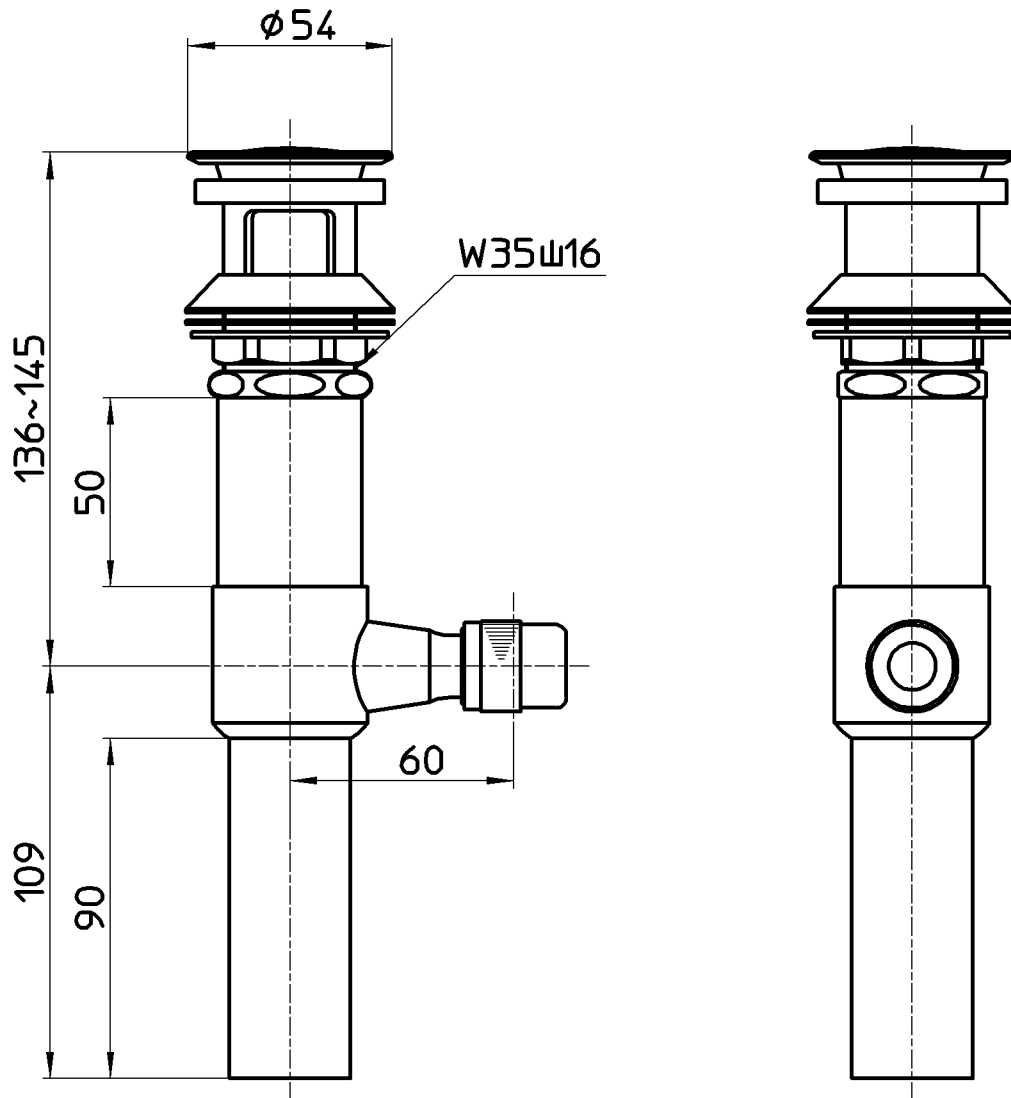

図番

備考

品名	ポップアップ排水栓上部	尺度	承認	検図	製図	担当	第三角法
品番	H700-3XN-32	1:2	原田	國枝	川村	板津	SANEI 株式会社
			20・6・19	20・6・18	20・6・17	15・12・24	