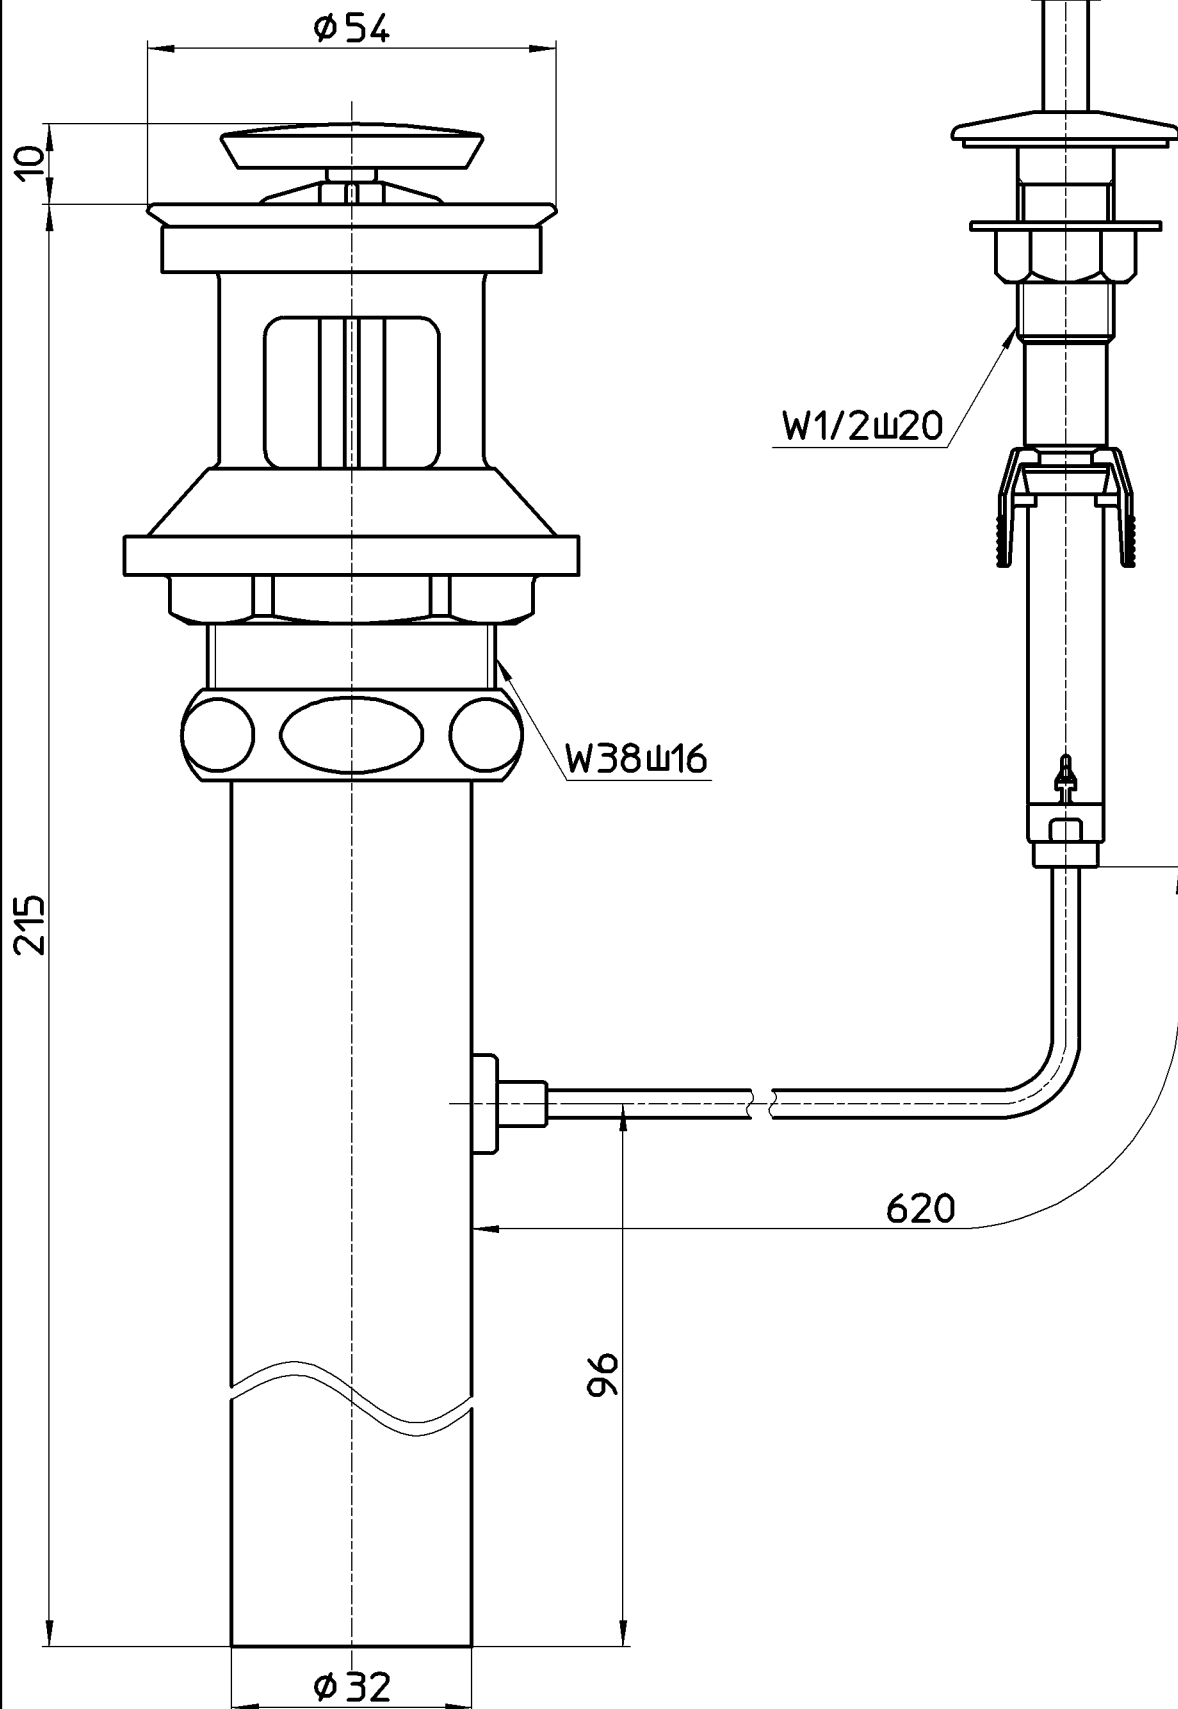

図番

備考

品名	ワイヤー式ポップアップ 排水栓上部	尺度	承認	検図	製図	担当	第三角法
品番	H700-3XW-32	1:1	原田 19・12・18	上村 19・12・17	川村 19・12・13	板津 16・8・9	SANEI 株式会社