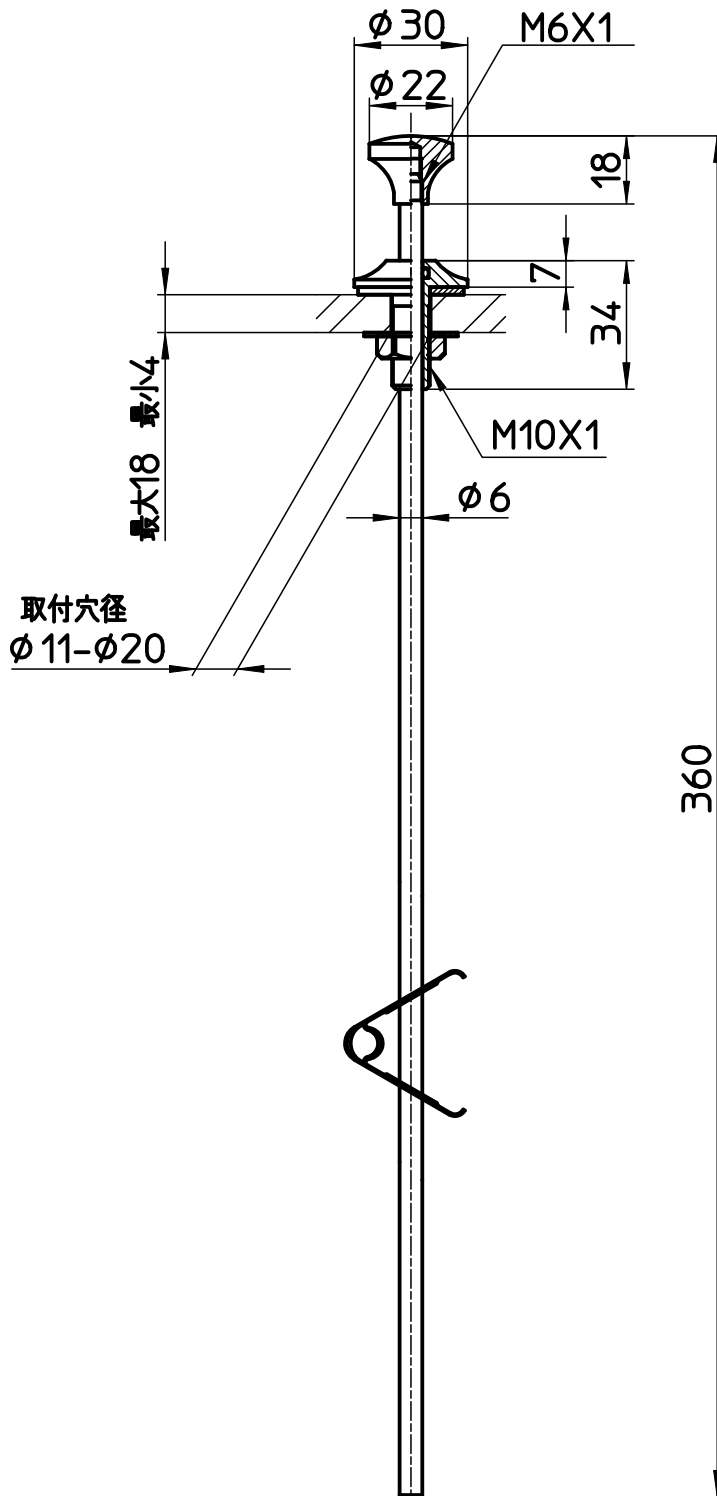

秘 CONFIDENTIAL

図番

※図面表題欄の部品番号は参考であるため、
正式部品番号は部品構成表(BOM)を参照すること。

品番	色
H700-40S	クロム
H700-40S-MDP	マットブラック
H700-40S-SJP	琥珀

符号	部品名称	部品番号	員数	材質	JIS規格番号	記号	備考
品名	ポップアップ棒	尺度	承認	検図	製図	設計	第三角法
品番	H700-40S-(色)	1:2	23・4・17	23・4・17	23・4・14	23・4・14	SANEI 株式会社