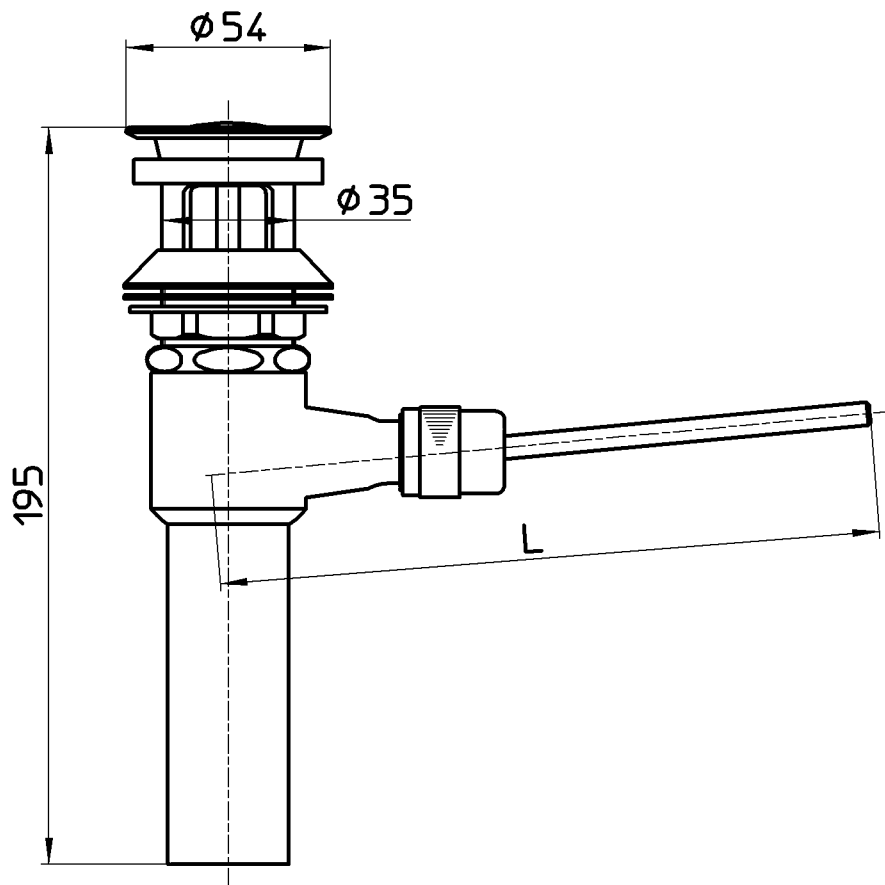

図番

品番	L
H700-X200-32	200
H700-X250-32	250
H700-X300-32	300
H700-X350-32	350

備考

品名	ポップアップ排水栓上部	尺度	承認	検図	製図	担当	第三角法
品番	H700-X(長さ)-32	1:2	原田	國枝	川村	板津	SANEI 株式会社
			20・10・28	20・10・26	20・10・16	18・1・19	