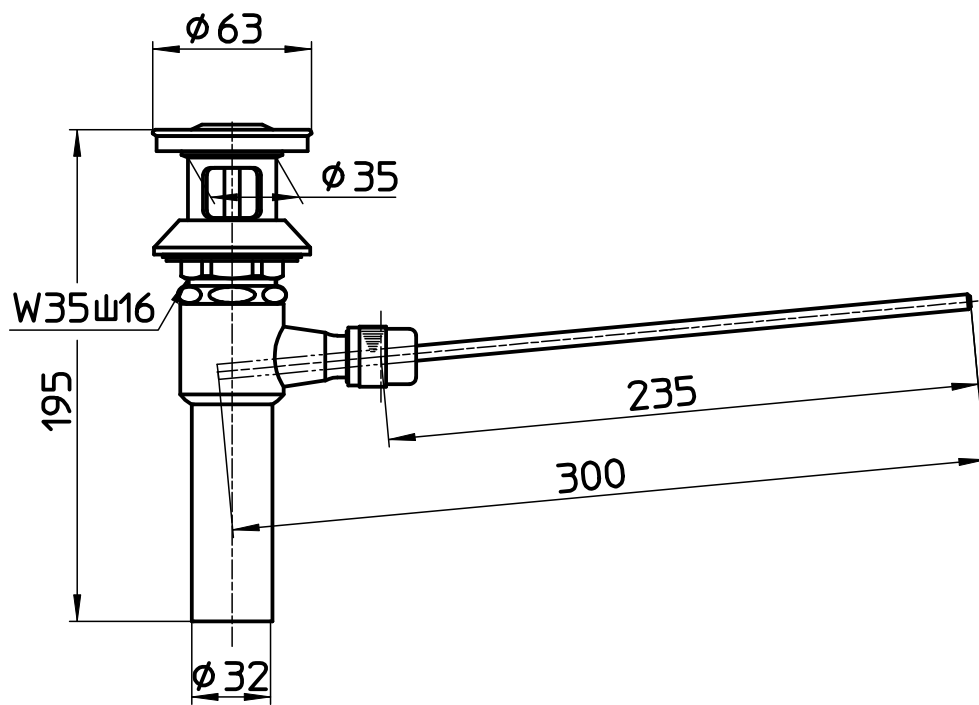

図番

備考

品名	ポップアップ排水栓上部	尺度	承認	検図	製図	担当	第三角法 
品番	H7040-X300 -MDP-32	1:3	25・7・28	25・7・28	25・7・25	22・2・3	SANEI 株式会社